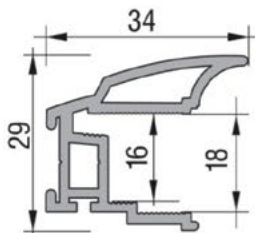

Dĺžka: 2700 mm, farba: strieborná, použitie:
DTD 16/18 mm/sklo 4 mm.

Kód	Popis	Cena bez DPH	Cena s DPH
22PA182186	PA madlo MODENA SLIM 2,7m strieborná	10,08 €	12,10 €