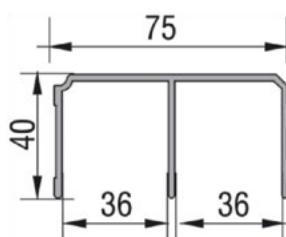

Kód	Popis	Cena bez DPH	Cena s DPH
22PA181064-2	PA horné vedenie UNIVERSAL EXCLUSIVE, 2m strieborná	12,24 €	14,69 €
22PA181064-3	PA horné vedenie UNIVERSAL EXCLUSIVE, 3m strieborná	18,36 €	22,03 €
22PA181064-4	PA horné vedenie UNIVERSAL EXCLUSIVE, 4m strieborná	24,48 €	29,38 €