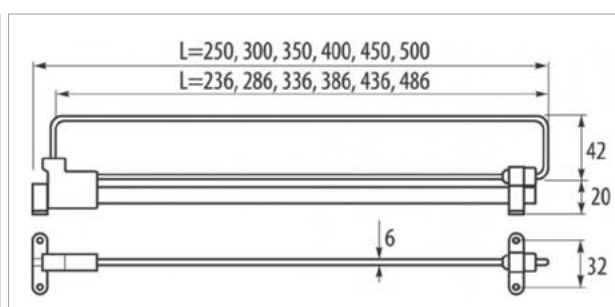

Výsuvný vešiak **DOPREDAJ**

Kód	Popis	Cena bez DPH	Cena s DPH
09GLT3313450	GLT vysuvný vešiak L450	1,10 €	1,32 €
09GLT3313500	GLT vysuvný vešiak L500	1,18 €	1,42 €