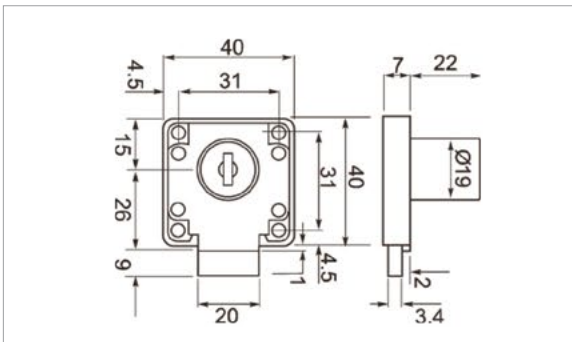

VÝPREDAJ

Zámok nábytkový **DOPREDAJ**

Kód	Popis	Cena bez DPH	Cena s DPH
04GL138S	GLT ZZ KO 138 zámok nabytkový široký	0,59 €	0,71 €

Na uvedené ceny sa ďalšie zľavy neposkytujú.
Akcia na vyradené dekory platí do vypredania zásob.
Aktuálne informácie o výpredajových tovaroch získate na našich pobočkách

DODATOČNÁ ZĽAVA
-5%

PODMIENKY:

1. 1, hodnota nákupu na jednom doklade min. 500 € bez DPH
2. 2, doklad musí obsahovať plošný materiál + kovanie + hrany
3. 3, kovanie min. 30% hodnoty dokladu

Podmienkou pre uplatnenie dodatočnej zľavy je kombinovaný nákup plošného materiálu, hrán a kovania na jeden doklad v minimálnej hodnote 500 € bez DPH. Minimálna hodnota nábytkového kovanie musí presiahnuť 30 % hodnoty nákupu.

Zvýhodnená zľava platí aj pre akciový tovar.