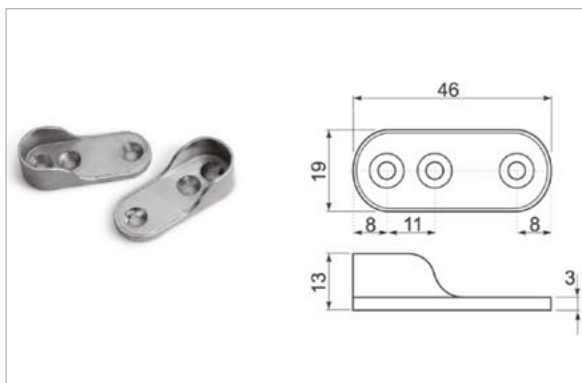

Držiak na vešiakovú tyč

Kód	Popis	Cena bez DPH	Cena s DPH
09GLT03006CH	GLT držiak na okrúhlu vešiakovú tyč chróm	0,20 €	0,24 €
09GLT03013CH	GLT držiak na oválnu tyč chrom/nikel	0,23 €	0,28 €