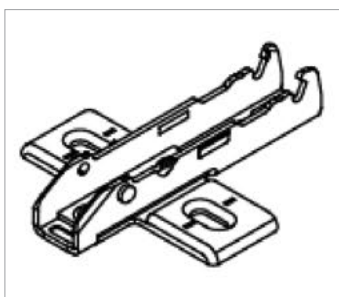

GRASS montážne podložky ECO pre závesy Tiomos

Systém 37/32, upevnenie pomocou skrutiek, nastavenie pomocou pozdĺžnej diery.

Kód	Popis	Cena bez DPH	Cena s DPH
F058139721	GR- križ. podlož. ECO, 3 - bod. upev., na skrutky, výš. H0	0,23 €	0,27 €
F058139723	GR- križ. podlož. ECO, 3 - bod. upev., na skrutky, výš. H3	0,29 €	0,35 €

Kvalita vyrobená v Rakúsku