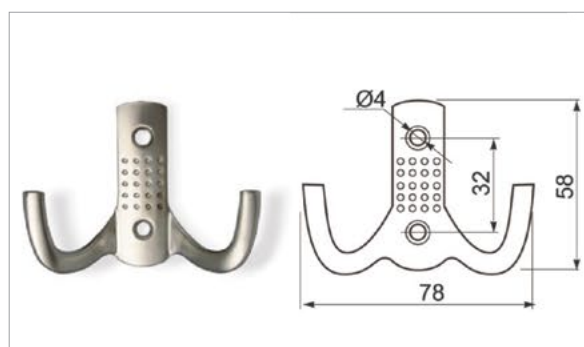

Vešiak K2343A

Vešiak K2342B

Kód	Popis	Cena bez DPH	Cena s DPH
08GL2343ACHM	GLT WZ AO K2343A vešiak chróm matný	2,15 €	2,57 €
08GL2342BCHM	GLT WZ BO K2342B vešiak chróm matný	1,10 €	1,32 €