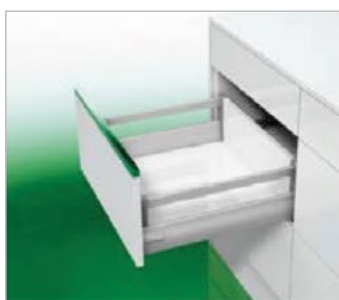

DWD XP zásuvka H95 s hranatým relingom Soft – close

Kvalita vyrobená v Rakúsku

Rovnaká šírka dna a zadnej steny zásuvky, vynikajúce vlastnosti chodu koľajníc, vysoká stabilita, synchronizovaná technológia zásuvkových líšt s plynulým chodom, záruka 25 rokov, farba: biela, alu-metallic.

Kód	Popis	Cena bez DPH	Cena s DPH
Set DWDXP0019	GR- Zás. DWD XP H95/450/40kg Soft close, hr. rel.	19,62 €	23,55 €
Set DWDXP0020	GR- Zás. DWD XP H95/500/40kg Soft close, hr. rel.	19,80 €	23,76 €