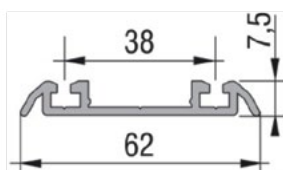

Kód	Popis	Cena bez DPH	Cena s DPH
22PA182189-2	PA spodné vedenie ELEGANT PLUS, 2m strieborná	6,89 €	8,26 €
22PA182189-3	PA spodné vedenie ELEGANT PLUS, 3m strieborná	10,33 €	12,39 €
22PA182189-4	PA spodné vedenie ELEGANT PLUS, 4m strieborná	13,77 €	16,52 €