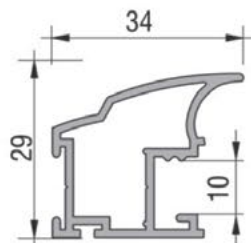

Kód	Popis	Cena bez DPH	Cena s DPH
22PA182204	PA madlo MODENA SLIM 10, 2,7m, strieborná	9,90 €	11,88 €