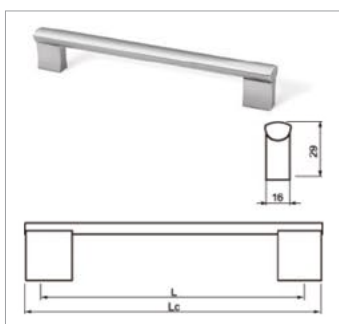

Úchytka UAB0311

Kód	Popis	Cena bez DPH	Cena s DPH
07GT311096CHM	GLT úchytka UAB311, 96mm, chróm mat	1,61 €	1,94 €
07GT311192CHM	GLT úchytka UAB311, 192mm, chróm mat	2,15 €	2,57 €
07GT311320CHM	GLT úchytka UAB311, 320mm, chróm mat	2,70 €	3,24 €