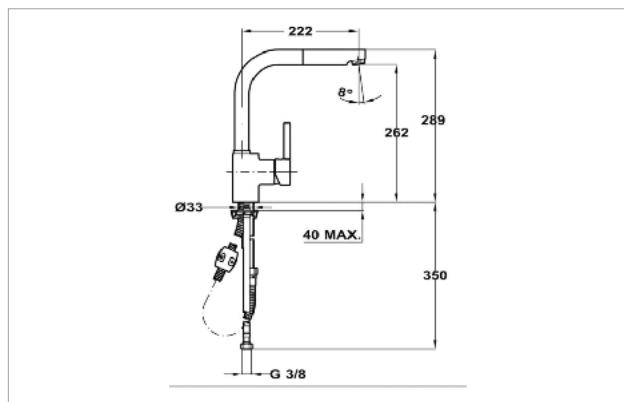

DREZOVÁ BATÉRIA IR B 938

Prevedenie: chróm

Kód	Popis	Cena bez DPH	Cena s DPH
539381200	TEKA Drezová batéria IR B 938, Chróm	104,16 €	124,99 €