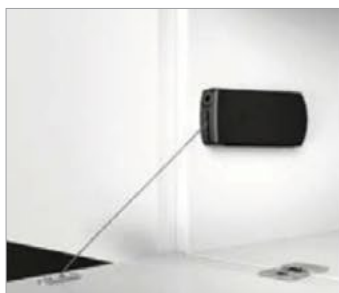

KINVARO D-S sklopný systém s ťažným lankom

Kvalita vyrobená v Rakúsku

1. **Otváranie s tlmením, možnosť použiť vpravo/vľavo, jednoduchá inštalácia, záruka 25 rokov.**

Kód	Popis	Cena bez DPH	Cena s DPH
F053139664	GR- KINVARO D-S, mechanizmus pre sklopné dvierka 40N, biela	19,84 €	23,81 €
F053139665	GR- KINVARO D-S, mechanizmus pre sklopné dvierka 40N, čierna	20,71 €	24,86 €
F053139666	GR- KINVARO D-S, mechanizmus pre sklopné dvierka 60N, biela	21,04 €	25,25 €
F053139667	GR- KINVARO D-S, mechanizmus pre sklopné dvierka 60N, čierna	21,04 €	25,25 €
F053139671	GR- záves TIOMOS pre sklopné dvierka 90°, d35, nikel	5,51 €	6,61 €
F053139675	GR- krytka na záves TIOMOS pre sklopné dvierka, nikel	0,32 €	0,38 €