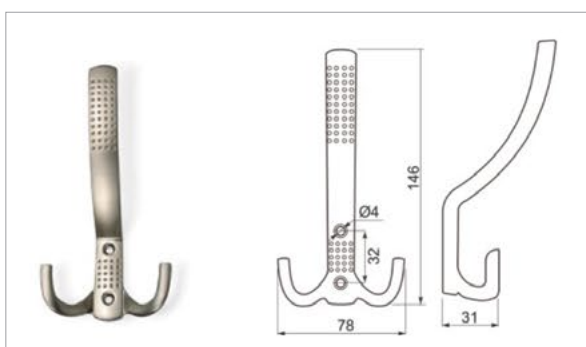

Vešiak K2343A

Vešiak K2342B

Kód	Popis	Cena bez DPH	Cena s DPH
08GL2343ACHM	GLT WZ AO K2343A vešiak chróm matný	2,15 €	2,57 €
08GL2342BCHM	GLT WZ BO K2342B vešiak chróm matný	1,10 €	1,32 €