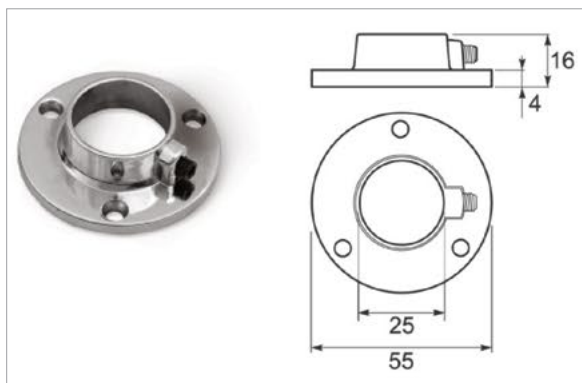

Držiak na vešiakovú tyč

Kód	Popis	Cena bez DPH	Cena s DPH
09GLT03006CH	GLT držiak na okrúhlu vešiakovú tyč chróm	0,20 €	0,24 €
09GLT03013CH	GLT držiak na oválnu tyč chrom/nikel	0,23 €	0,28 €