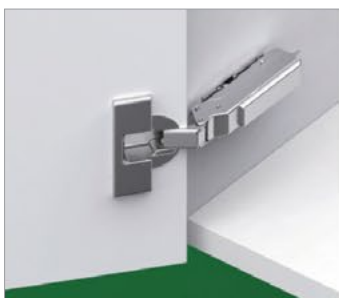

Závesy GRASS Tiomos 110

Kvalita vyrobená v Rakúsku

Uhol otvárania: 110°, nastaviteľnosť v troch smeroch, záruka 25 rokov.

Kód	Popis	Cena bez DPH	Cena s DPH
F045138458	GR- záves Tiomos, 110°, naložený, bez tlmenia	1,31 €	1,58 €
F028138520	GR- záves Tiomos, 110°, naložený, tlmenie	1,86 €	2,23 €
F045138459	GR- záves Tiomos, 110°, polonaložený, bez tlmenia	1,58 €	1,89 €
F028138521	GR- záves Tiomos, 110°, polonaložený, tlmenie	2,11 €	2,54 €
F045138460	GR- záves Tiomos, 110°, vložený, bez tlmenia	1,83 €	2,20 €
F028138522	GR- záves Tiomos, 110°, vložený, tlmenie	2,31 €	2,77 €