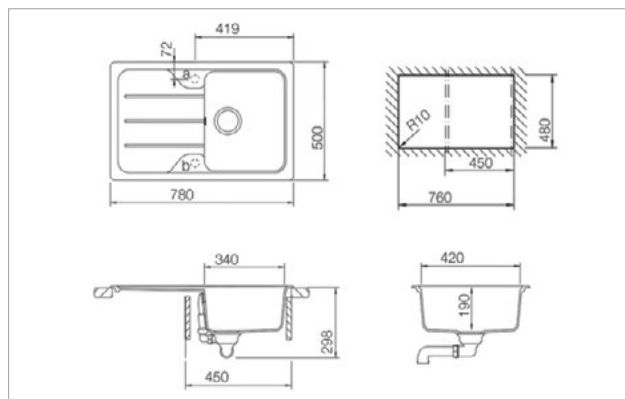

GRANITOVÝ DREZ SIMPLA 45 S-TG

Kvalita vyrobená v Nemecku

Odtoková súprava bez excentru + sífón pre úsporu miesta s odbočkou na umývačku, prevedenie P/L, farebné prevedenie: NERO (Antracit), TOPAZ (Béžová), vyrobené v Nemecku – SHOCK.

Kód	Popis	Cena bez DPH	Cena s DPH
40144523	TEKA Granitový drez Simpla 45 S-TG, Nero (antracit)	142,88 €	171,46 €
40144524	TEKA Granitový drez Simpla 45 S-TG, Topaz (béžová)	142,88 €	171,46 €