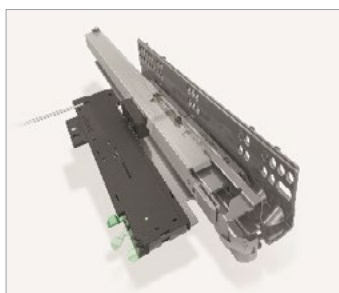

DYNAPRO – Tipmatic Soft-Close set

Kvalita vyrobená v Rakúsku

1. **Mechanický systém otvárania pre bez úchytkový nábytok**
2. Jedna jednotka pre všetky nominálne dĺžky a hmotnostné triedy
   - 3-stupňové nastavenie otváracej sily

Kód	Popis	Cena bez DPH	Cena s DPH
F134109323	GR- tipmatic soft-close, Dynapro, set	21,93 €	26,32 €
F134109410	GR- tyč synchro. pre tipmatic soft-close, Dynapro, 952 mm	2,51 €	3,01 €