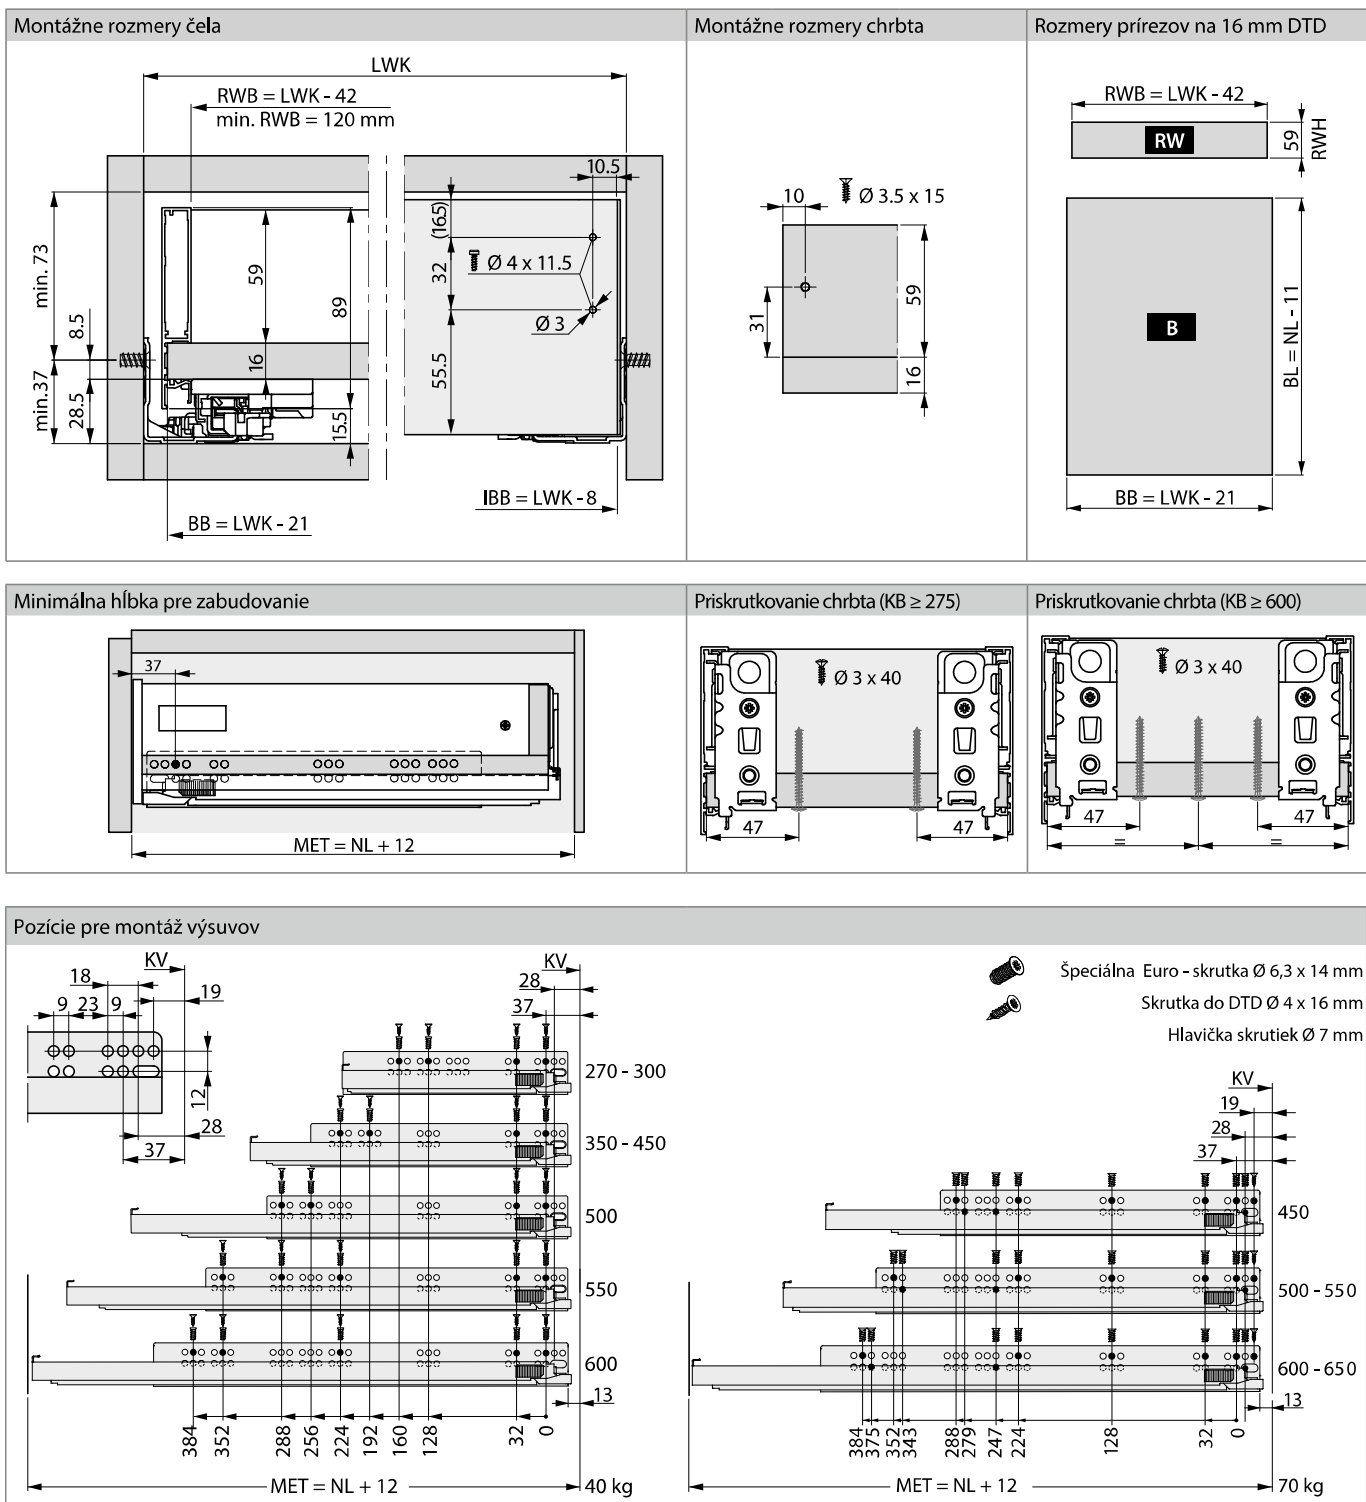

## Projektovanie Vionaro vnútorná zásuvka H89

### LEGENDA

B	Dno	KB	Šírka korpusu	NL	Menovitá dĺžka
BB	Šírka dna	KV	Predná hrana korpusu	RW	Chrbát
BL	Dĺžka dna	LWK	Svetlá šírka korpusu	RWB	Šírka chrbta
IBB	Šírka vnútorného čela	MET	Minimálna hĺbka pre zabudovanie	RWH	Výška chrbta

Všetky rozmery sú v milimetroch. Zmeny vyhradené.