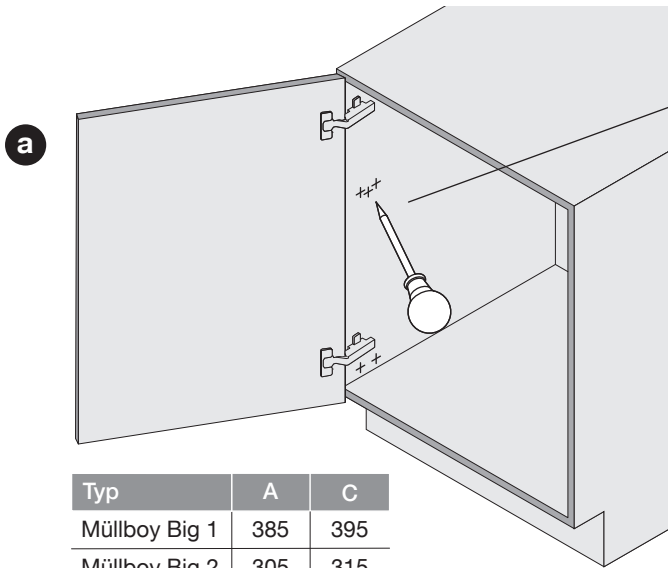

Typ	A	C
Müllboy Big 1	385	395
Müllboy Big 2	305	315