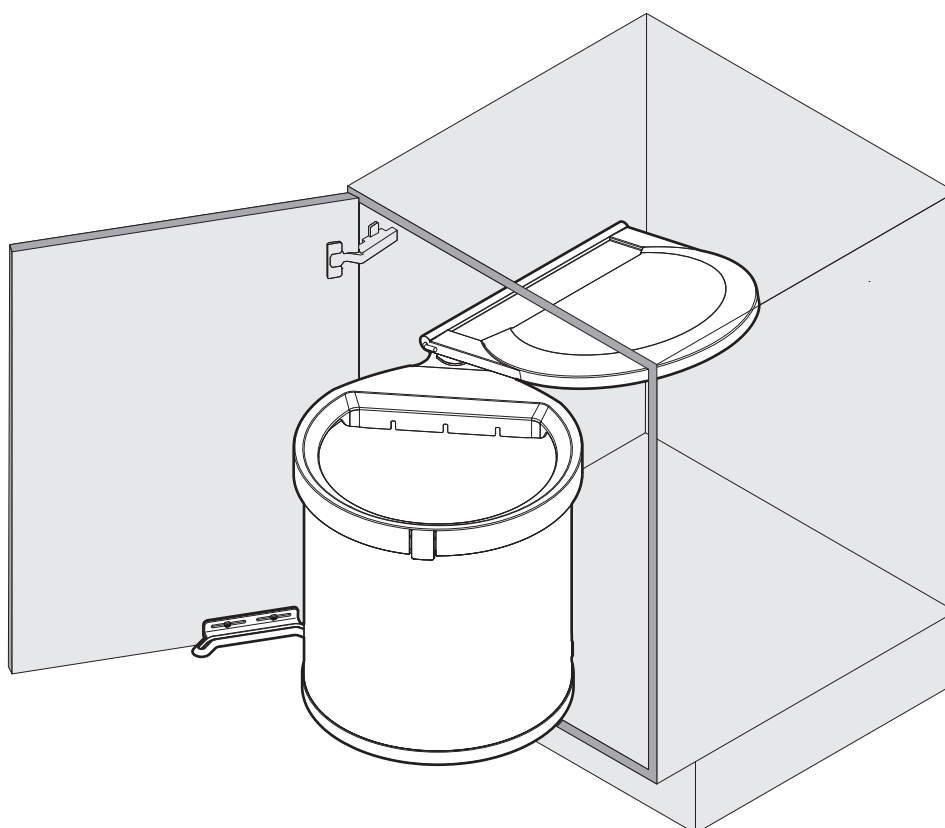

# MÜLLBOY BIG

Abfallsystem für Möbel mit scharnierten Türen  
Système de déchets pour meubles avec portes à charnières  
Waste system for units with hinged doors

Art.Nr.

**Big 1**

200.1134.xx

**Big 2**

200.1135.xx

Typ	min. LHK
Müllboy Big 1	510
Müllboy Big 2	430

**!** **DE** Die rechte Version wird spiegelbildlich montiert.  
**FR** La version droite est montée de manière inversée.  
**EN** The right version is mounted in reversed image.