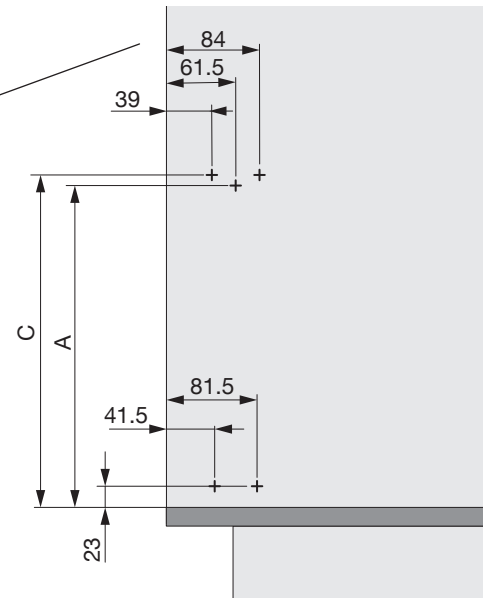

# MÜLLBOY BIG

Abfallsystem für Möbel mit scharnierten Türen  
Système de déchets pour meubles avec portes à charnières  
Waste system for units with hinged doors

Art.Nr.

**Big 1**

200.1134.xx

**Big 2**

200.1135.xx

Typ	min. LHK
Müllboy Big 1	510
Müllboy Big 2	430

**!** **DE** Die rechte Version wird spiegelbildlich montiert.  
**FR** La version droite est montée de manière inversée.  
**EN** The right version is mounted in reversed image.

**1**

Typ	A	C
Müllboy Big 1	385	395
Müllboy Big 2	305	315

2

3

4

5