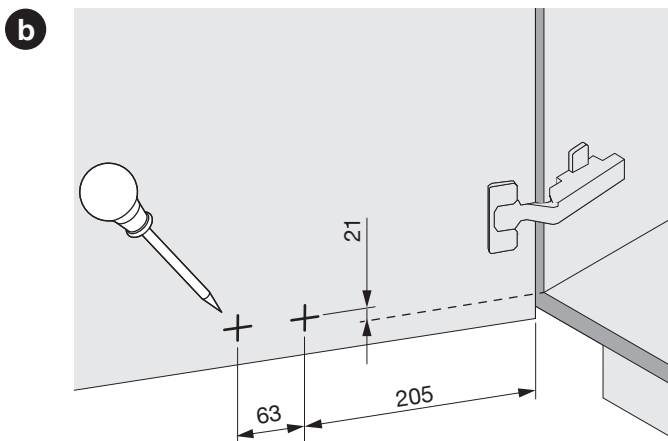

Typ	min. LHK
Müllboy Big 1	510
Müllboy Big 2	430

! **DE** Die rechte Version wird spiegelbildlich montiert.
FR La version droite est montée de manière inversée.
EN The right version is mounted in reversed image.

1

Typ	A	C
Müllboy Big 1	385	395
Müllboy Big 2	305	315