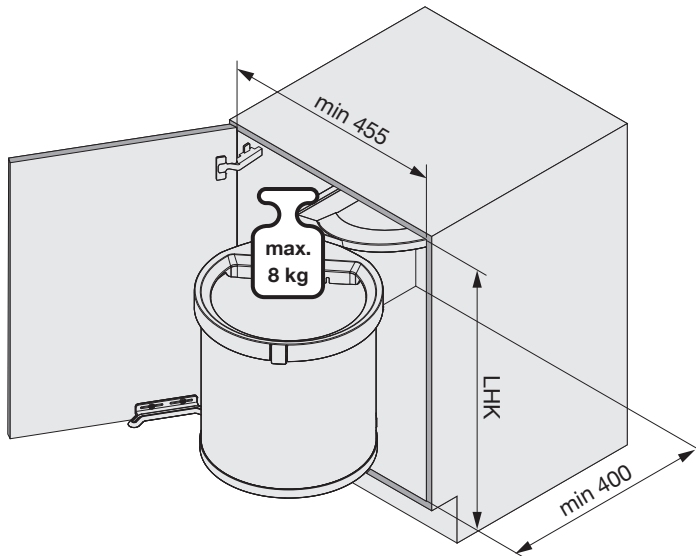

# MÜLLBOY BIG

Abfallsystem für Möbel mit scharnierten Türen  
Système de déchets pour meubles avec portes à charnières  
Waste system for units with hinged doors

Art.Nr.

**Big 1**

200.1134.xx

**Big 2**

200.1135.xx

Typ	min. LHK
Müllboy Big 1	510
Müllboy Big 2	430

**!** **DE** Die rechte Version wird spiegelbildlich montiert.  
**FR** La version droite est montée de manière inversée.  
**EN** The right version is mounted in reversed image.

**1**

Typ	A	C
Müllboy Big 1	385	395
Müllboy Big 2	305	315

2

3

4

5