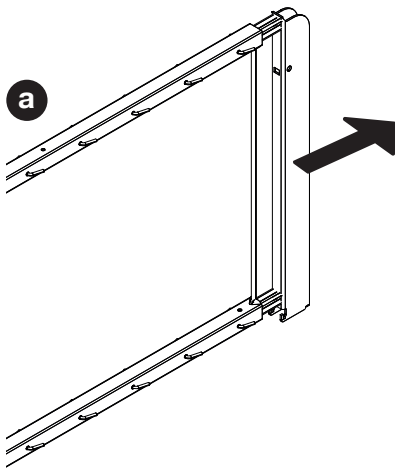

Typ Type		
≥ 900	1200	845-1245	-
> 1200	1500	1145-1545	-
≥ 1220	1200	845-1245	1x
> 1520	1500	1145-1545	1x
> 1600	1800	1545-1945	-
> 1805	15/18	1750-2205	-
> 1920	1800	1545-1945	1x
1999	16/16	1944	-
> 2125	15/18	1750-2205	1x

1