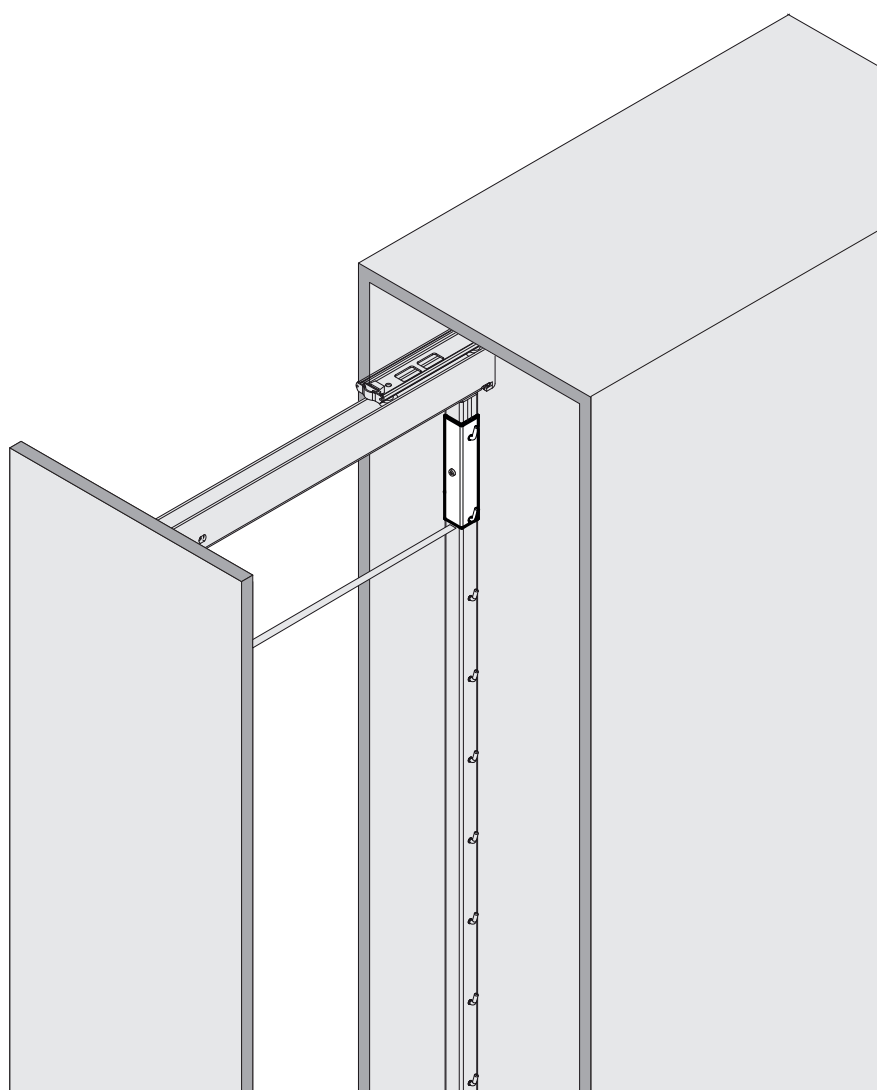

Zusatzhaken für höhenverstellbare Rohrrahmen Hochschrank Standard
Crochet supplémentaire pour cadres tubulaires réglables en
hauteur armoire haute Hochschrank Standard
Extra hooks for height-adjustable tubular frames Hochschrank Standard larder units

Art.Nr. 100.0163.xx	1x 
------------------------	---

DE Zusatzhaken am Rohrrahmen anbringen bevor dieser im Schrank montiert wird.
FR Fixer les crochets supplémentaires au cadre tubulaire avant qu'il ne soit monté dans l'armoire.
EN Attach extra hooks to the tubular frame before mounting it in the cabinet.