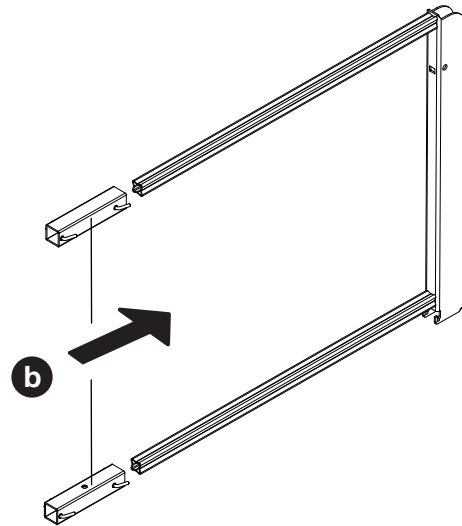

Typ Type		
≥ 900	1200	845-1245	-
> 1200	1500	1145-1545	-
≥ 1220	1200	845-1245	1x
> 1520	1500	1145-1545	1x
> 1600	1800	1545-1945	-
> 1805	15/18	1750-2205	-
> 1920	1800	1545-1945	1x
1999	16/16	1944	-
> 2125	15/18	1750-2205	1x

1