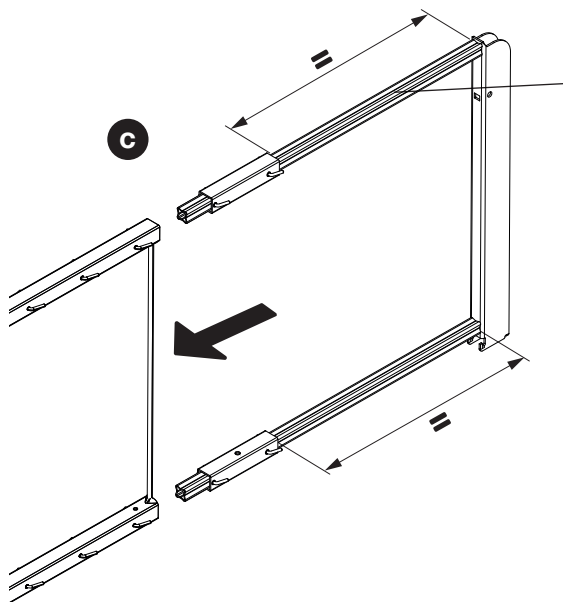

Typ Type		
≥ 900	1200	845-1245	-
> 1200	1500	1145-1545	-
≥ 1220	1200	845-1245	1x
> 1520	1500	1145-1545	1x
> 1600	1800	1545-1945	-
> 1805	15/18	1750-2205	-
> 1920	1800	1545-1945	1x
1999	16/16	1944	-
> 2125	15/18	1750-2205	1x

1