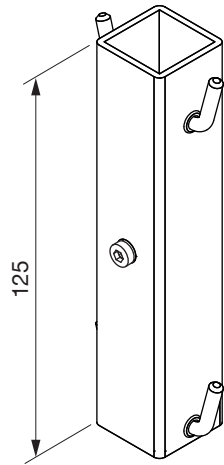

Zusatzhaken für höhenverstellbare Rohrrahmen Hochschrank Standard
Crochet supplémentaire pour cadres tubulaires réglables en
hauteur armoire haute Hochschrank Standard
Extra hooks for height-adjustable tubular frames Hochschrank Standard larder units

Art.Nr. 100.0163.xx	1x 
------------------------	---

DE Zusatzhaken am Rohrrahmen anbringen bevor dieser im Schrank montiert wird.
FR Fixer les crochets supplémentaires au cadre tubulaire avant qu'il ne soit monté dans l'armoire.
EN Attach extra hooks to the tubular frame before mounting it in the cabinet.

	Typ Type		
≥ 900	1200	845-1245	-
> 1200	1500	1145-1545	-
≥ 1220	1200	845-1245	1x
> 1520	1500	1145-1545	1x
> 1600	1800	1545-1945	-
> 1805	15/18	1750-2205	-
> 1920	1800	1545-1945	1x
1999	16/16	1944	-
> 2125	15/18	1750-2205	1x

1

DE "Höhe" siehe Montageanleitung 950.0802.MA
FR "Hauteur" voir les instructions de montage 950.0802.MA
EN "Height" see assembly instruction 950.0802.MA