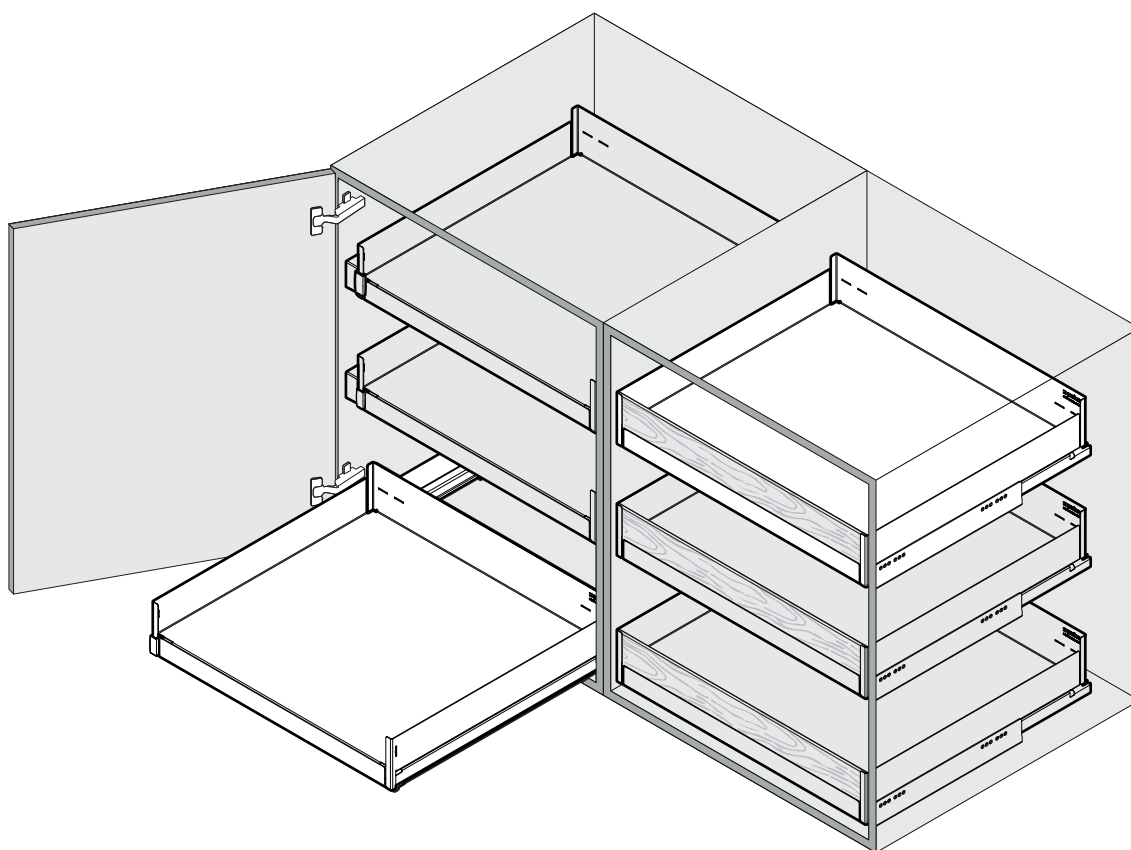

EXTENDO LIRO

Tablar für Schubkastenführungen Blum Legrabox und Grass Dynapro
 Tablette pour coulisses de tiroir Blum Legrabox et Grass Dynapro
 Shelf for drawer runners Blum Legrabox and Grass Dynapro

| | | | | | | | |
|--|--------|--|--|--------|--------|------------------|------------------|
| | 4x | 1x | 1x | | | | |
| | 4x | 1-2x (≤ 600 = 1x) (> 600 = 2x) | 1-2x (≤ 600 = 1x) (> 600 = 2x) | 1x | 1x | Option 1x | Option 1x |

! **DE** Führung Legrabox NL 500/Dynapro NL 500 nicht im Lieferumfang enthalten.
FR Coulisse Legrabox NL 500/Dynapro NL 500 non fournis.
EN Runner Legrabox NL 500/Dynapro NL 500 not included.

! **DE** Abbildung für links scharnierte Front; rechte Version spiegelbildlich.
FR Illustration pour façades à charnières à gauche; version droite de manière inversée.
EN Illustration for left hinged front panels; right version reversed image.