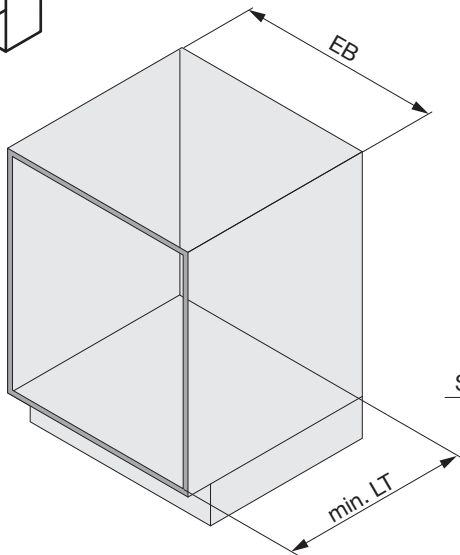

EXTENDO LIRO

Tablar für Schubkastenführungen Blum Legrabox und Grass Dynapro
 Tablette pour coulisses de tiroir Blum Legrabox et Grass Dynapro
 Shelf for drawer runners Blum Legrabox and Grass Dynapro

| | | | | | | | |
|--|--------|--|--|--------|--------|------------------|------------------|
| | 4x | 1x | 1x | | | | |
| | 4x | 1-2x (≤ 600 = 1x) (> 600 = 2x) | 1-2x (≤ 600 = 1x) (> 600 = 2x) | 1x | 1x | Option 1x | Option 1x |

! **DE** Führung Legrabox NL 500/Dynapro NL 500 nicht im Lieferumfang enthalten.
FR Coulisse Legrabox NL 500/Dynapro NL 500 non fournis.
EN Runner Legrabox NL 500/Dynapro NL 500 not included.

! **DE** Abbildung für links scharnierte Front; rechte Version spiegelbildlich.
FR Illustration pour façades à charnières à gauche; version droite de manière inversée.
EN Illustration for left hinged front panels; right version reversed image.