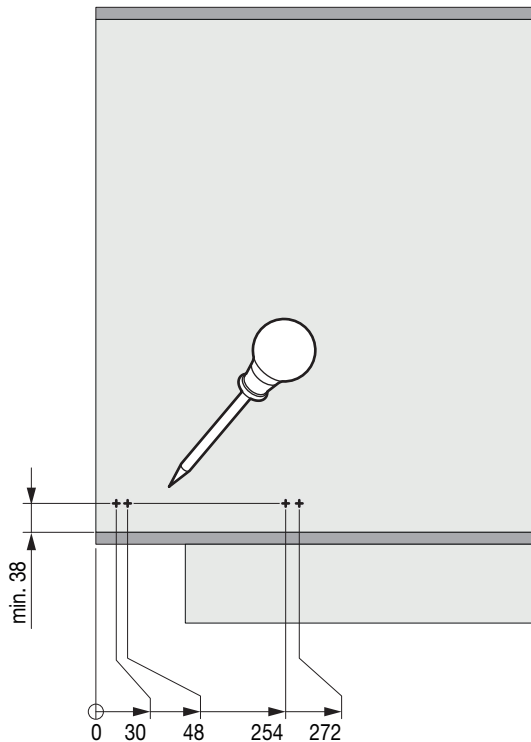

1

Blum Legrabox