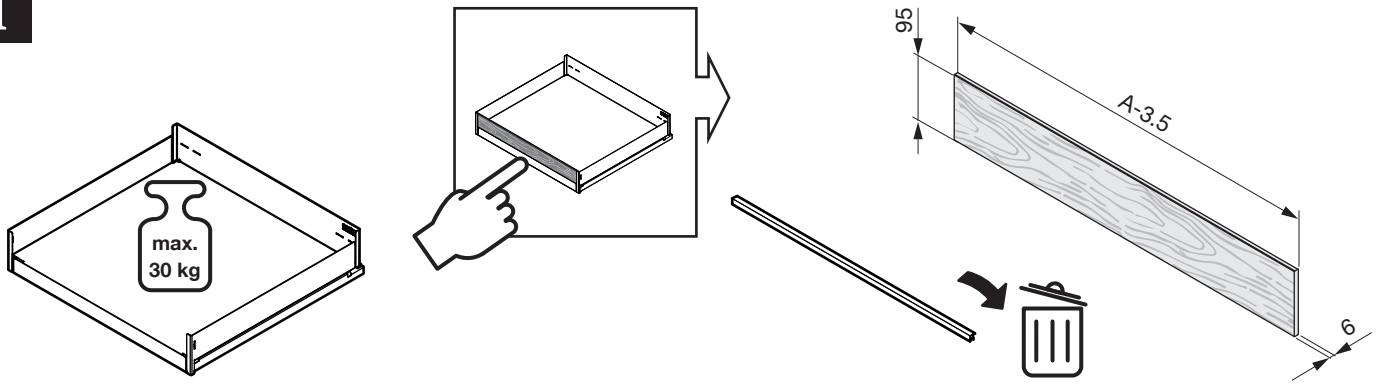

EXTENDO LIRO

Tablar für Schubkastenführungen Blum Legrabox und Grass Dynapro
 Tablette pour coulisses de tiroir Blum Legrabox et Grass Dynapro
 Shelf for drawer runners Blum Legrabox and Grass Dynapro

| | | | | | | | |
|--|--------|--|--|--------|--------|------------------|------------------|
| | 4x | 1x | 1x | | | | |
| | 4x | 1-2x (≤ 600 = 1x) (> 600 = 2x) | 1-2x (≤ 600 = 1x) (> 600 = 2x) | 1x | 1x | Option 1x | Option 1x |

! **DE** Führung Legrabox NL 500/Dynapro NL 500 nicht im Lieferumfang enthalten.
FR Coulisse Legrabox NL 500/Dynapro NL 500 non fournis.
EN Runner Legrabox NL 500/Dynapro NL 500 not included.

! **DE** Abbildung für links scharnierte Front; rechte Version spiegelbildlich.
FR Illustration pour façades à charnières à gauche; version droite de manière inversée.
EN Illustration for left hinged front panels; right version reversed image.

S = 16/18/19

| EB | A | Blum Legrabox  Art. -Nr. | Grass Dynapro  Art. -Nr. |
|-----|-------|---|---|
| 275 | 225.5 | 200.2710.xx | 200.2730.xx |
| 300 | 250.5 | 200.2712.xx | 200.2732.xx |
| 400 | 350.5 | 200.2714.xx | 200.2734.xx |
| 450 | 400.5 | 200.2716.xx | 200.2736.xx |
| 500 | 450.5 | 200.2718.xx | 200.2738.xx |
| 550 | 500.5 | 200.2720.xx | 200.2740.xx |
| 600 | 550.5 | 200.2722.xx | 200.2742.xx |
| 800 | 750.5 | 200.2724.xx | 200.2744.xx |
| 825 | 775.5 | 200.2726.xx | 200.2746.xx |
| 900 | 850.5 | 200.2728.xx | 200.2748.xx |