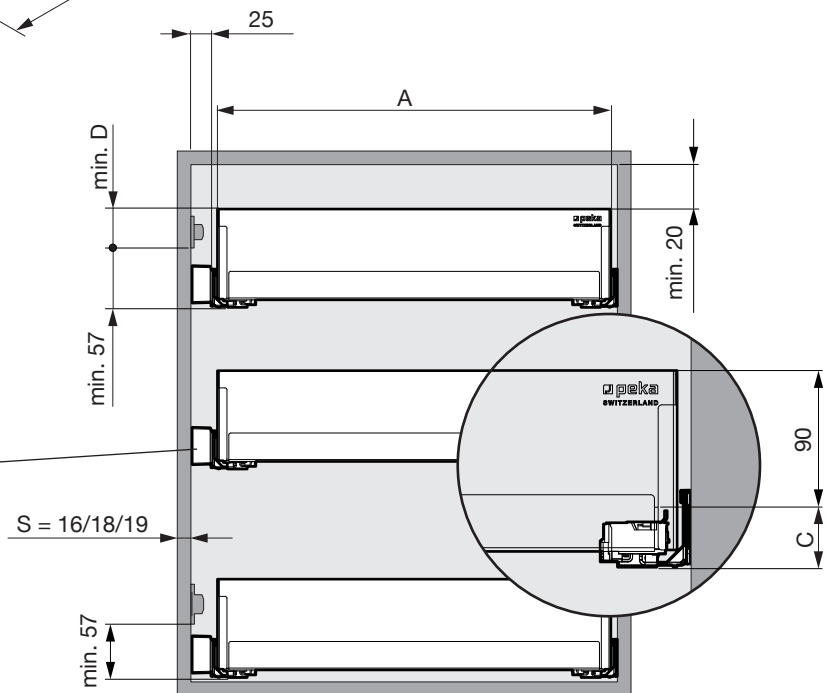

i

EB	A	Blum Legrabox	Grass Dynapro
		Art. -Nr.	Art. -Nr.
275	200.5	200.2711.xx	200.2731.xx
300	225.5	200.2713.xx	200.2733.xx
400	325.5	200.2715.xx	200.2735.xx
450	375.5	200.2717.xx	200.2737.xx
500	425.5	200.2719.xx	200.2739.xx
550	475.5	200.2721.xx	200.2741.xx
600	525.5	200.2723.xx	200.2743.xx
800	700.5	200.2725.xx	200.2745.xx
825	725.5	200.2727.xx	200.2747.xx
900	800.5	200.2729.xx	200.2749.xx

	Blum Legrabox	Grass Dynapro
LT	515	519
C	42	32
D	75	65