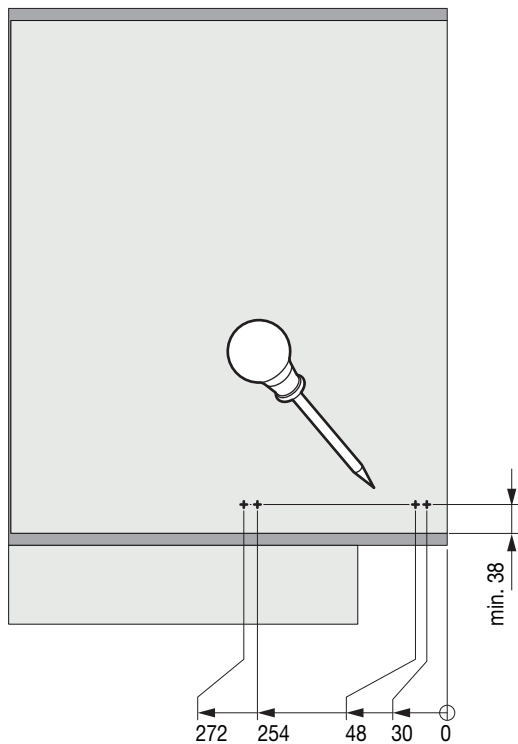

1

Blum Legrabox