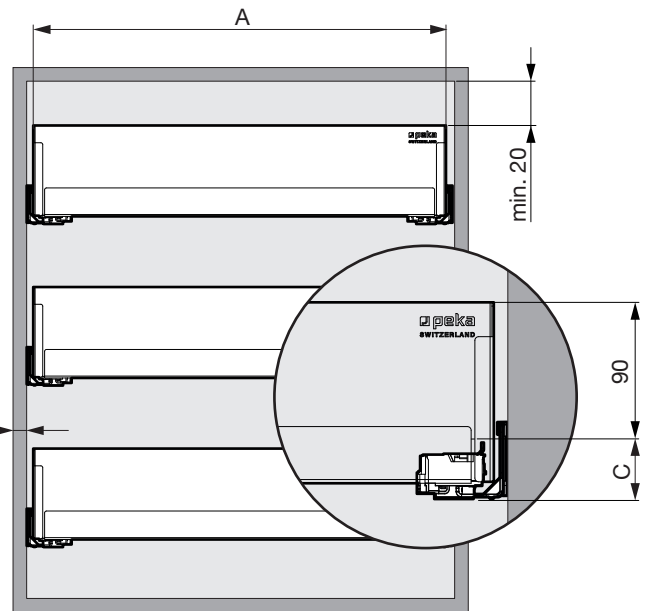

EB	A	Blum Legrabox Art. -Nr.	Grass Dynapro Art. -Nr.
275	225.5	200.2710.xx	200.2730.xx
300	250.5	200.2712.xx	200.2732.xx
400	350.5	200.2714.xx	200.2734.xx
450	400.5	200.2716.xx	200.2736.xx
500	450.5	200.2718.xx	200.2738.xx
550	500.5	200.2720.xx	200.2740.xx
600	550.5	200.2722.xx	200.2742.xx
800	750.5	200.2724.xx	200.2744.xx
825	775.5	200.2726.xx	200.2746.xx
900	850.5	200.2728.xx	200.2748.xx

	Blum Legrabox	Grass Dynapro
LT	515	519
C	42	32