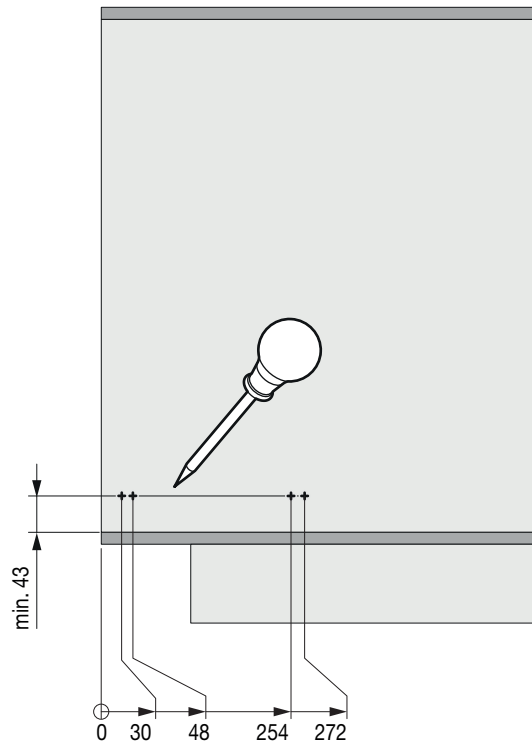

Grass Dynapro