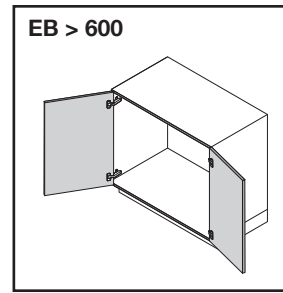

i

EB	A	Blum Legrabox	Grass Dynapro
		Art. -Nr.	Art. -Nr.
275	200.5	200.2711.xx	200.2731.xx
300	225.5	200.2713.xx	200.2733.xx
400	325.5	200.2715.xx	200.2735.xx
450	375.5	200.2717.xx	200.2737.xx
500	425.5	200.2719.xx	200.2739.xx
550	475.5	200.2721.xx	200.2741.xx
600	525.5	200.2723.xx	200.2743.xx
800	700.5	200.2725.xx	200.2745.xx
825	725.5	200.2727.xx	200.2747.xx
900	800.5	200.2729.xx	200.2749.xx

	Blum Legrabox	Grass Dynapro
LT	515	519
C	42	32
D	75	65