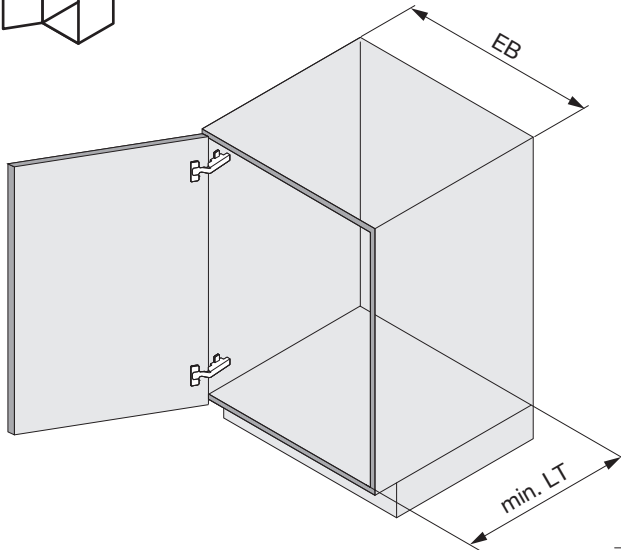

i

EB	A	Blum Legrabox	Grass Dynapro
		Art. -Nr.	Art. -Nr.
275	200.5	200.2711.xx	200.2731.xx
300	225.5	200.2713.xx	200.2733.xx
400	325.5	200.2715.xx	200.2735.xx
450	375.5	200.2717.xx	200.2737.xx
500	425.5	200.2719.xx	200.2739.xx
550	475.5	200.2721.xx	200.2741.xx
600	525.5	200.2723.xx	200.2743.xx
800	700.5	200.2725.xx	200.2745.xx
825	725.5	200.2727.xx	200.2747.xx
900	800.5	200.2729.xx	200.2749.xx

	Blum Legrabox	Grass Dynapro
LT	515	519
C	42	32
D	75	65