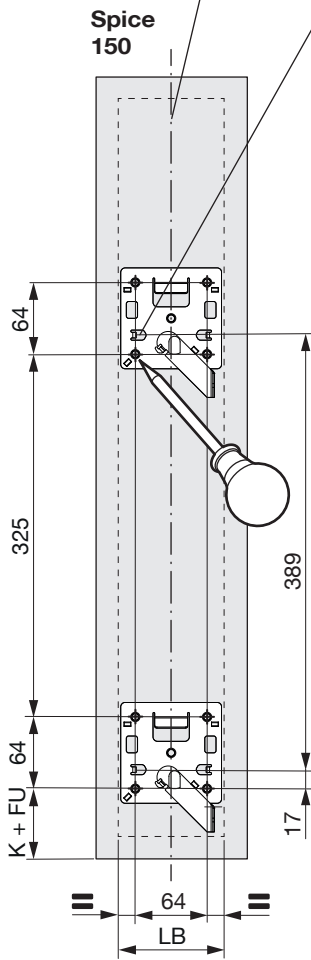

# PINELLO SPICE & CARGO

Unterschrankauszug als Frontauszug  
Extension pour armoires basses comme système coulissant frontal  
Base unit pull-out as front pull-out

4x 	2x <b>Spice 150</b> 	2x <b>Cargo 200</b> 	2x <b>Cargo 300</b> 	1x 	2x 	<b>Option</b> 2x  200.2539.xx
--------	-------------------------	-------------------------	-------------------------	--------	--------	--

Typ	LT	LH	H
Nova Pro	≥ 506	≥ 525	522
Legrabox	≥ 520	≥ 517	514

S		
16 mm	18 mm	19 mm
 1+2	 1   2	 
		

1

### Legra Box NL 500

2

Cargo 200

	Nova Pro NL 500	Legrabox NL 500
K	48	40
L	73	65

2

Cargo 300

	Nova Pro NL 500	Legrabox NL 500
K	48	40

5