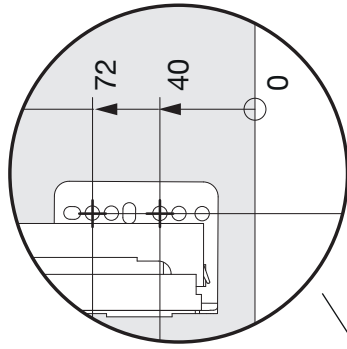

1

Nova Pro NL 500