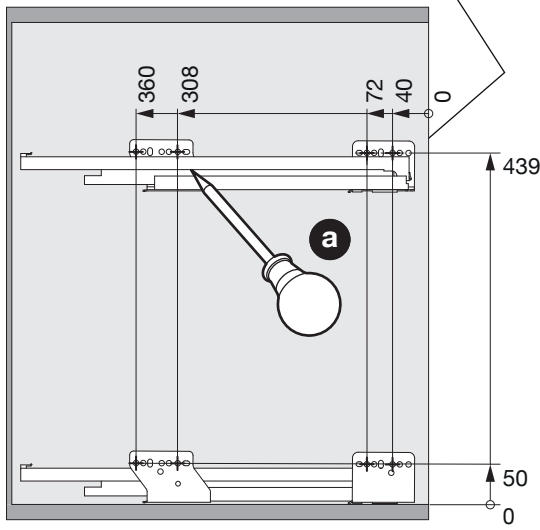

1

Nova Pro NL 500