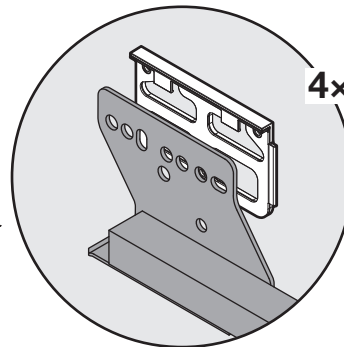

S		
16 mm	18 mm	19 mm
  1+2	 1 2