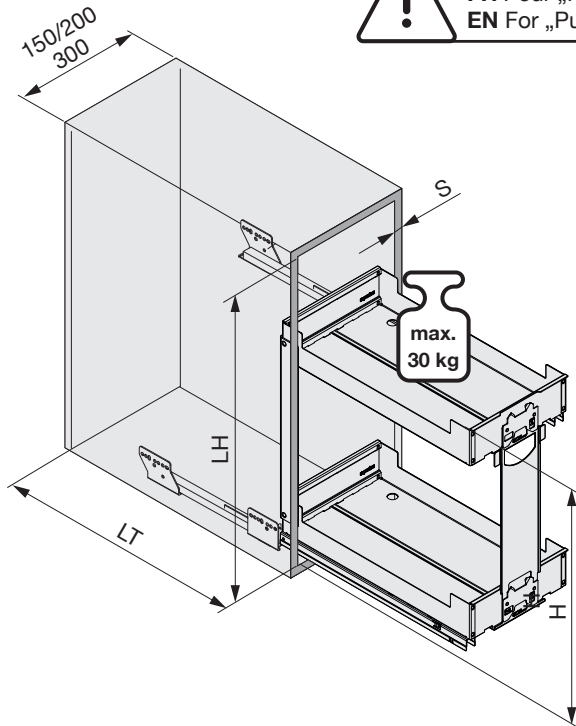

# PINELLO SPICE & CARGO

Unterschrankauszug als Frontauszug  
Extension pour armoires basses comme système coulissant frontal  
Base unit pull-out as front pull-out

4x 	2x <b>Spice 150</b> 	2x <b>Cargo 200</b> 	2x <b>Cargo 300</b> 	1x 	2x 	<b>Option</b> 2x  200.2539.xx
--------	-------------------------	-------------------------	-------------------------	--------	--------	--

**!** **DE** Führung Legrabox NL 500/Nova Pro NL 500 nicht im Lieferumfang enthalten.  
**FR** Coulisse Legrabox NL 500/Nova Pro NL 500 non fournis.  
**EN** Runner Legrabox NL 500/Nova Pro NL 500 not included.

Typ	LT	LH	H
Nova Pro	≥ 506	≥ 525	522
Legrabox	≥ 520	≥ 517	514

S		
16 mm	18 mm	19 mm
 1+2	 1   2	 
		

1