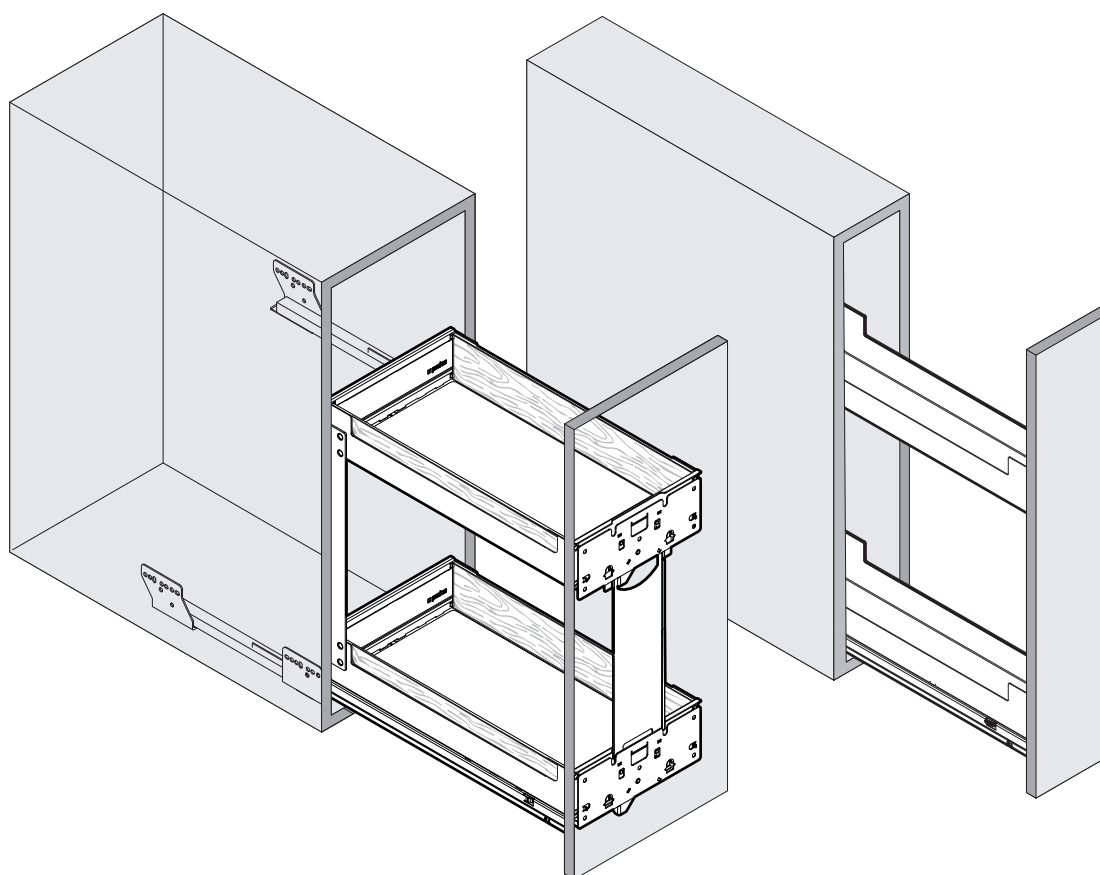

# PINELLO SPICE & CARGO

Unterschrankauszug als Frontauszug  
Extension pour armoires basses comme système coulissant frontal  
Base unit pull-out as front pull-out

4x 	2x <b>Spice 150</b> 	2x <b>Cargo 200</b> 	2x <b>Cargo 300</b> 	1x 	2x 	<b>Option</b> 2x  200.2539.xx
--------	-------------------------	-------------------------	-------------------------	--------	--------	--

**!** **DE** Führung Legrabox NL 500/Nova Pro NL 500 nicht im Lieferumfang enthalten.  
**FR** Coulisse Legrabox NL 500/Nova Pro NL 500 non fournis.  
**EN** Runner Legrabox NL 500/Nova Pro NL 500 not included.