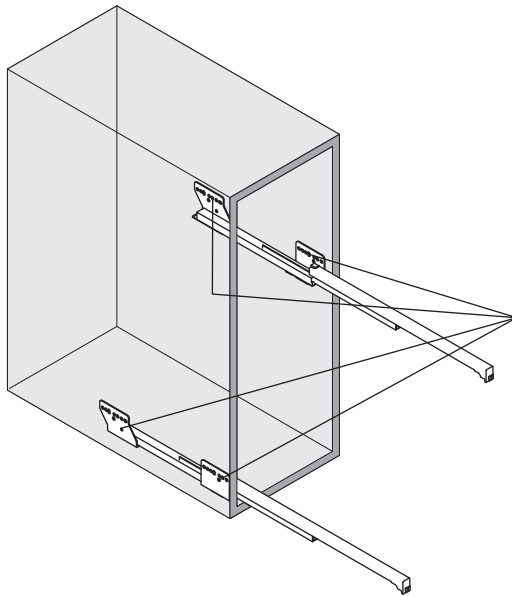

S		
16 mm	18 mm	19 mm
  1+2	 1 2