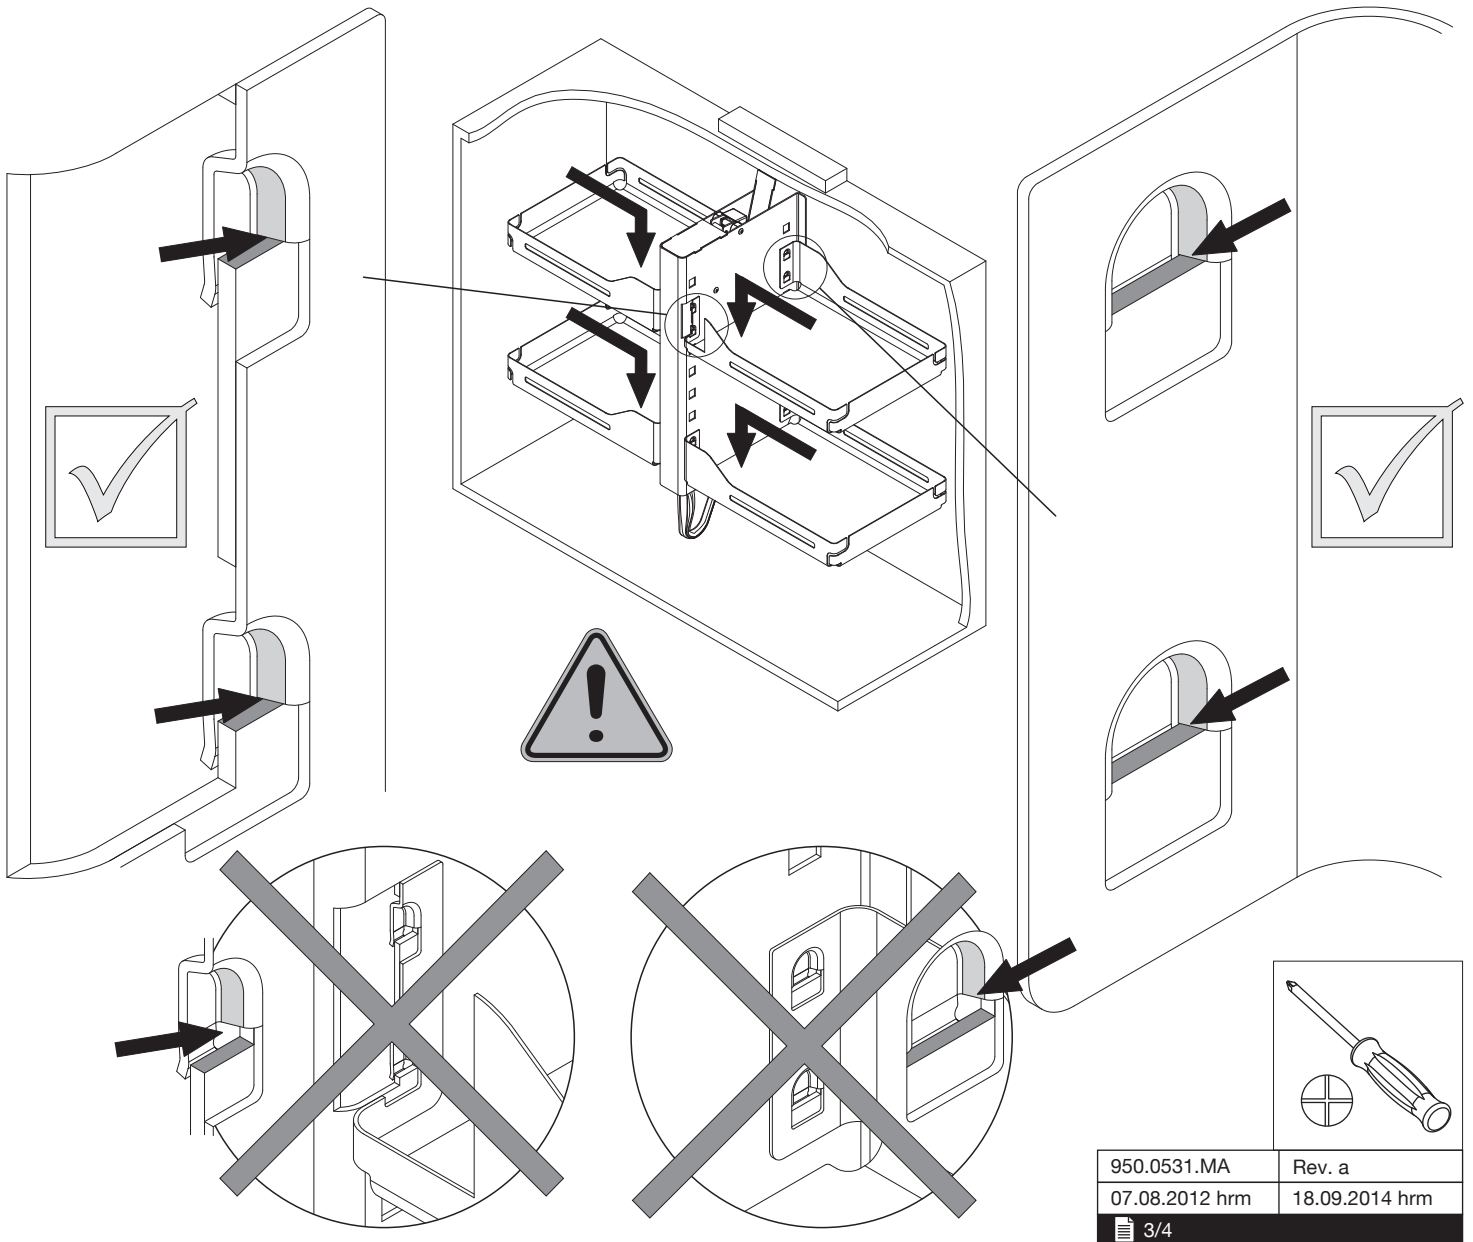

Art.-Nr.
Typ 1 500.0183.xx
Typ 2 500.0184.xx

Pegasus Libell

peka
macht Stauraum ergonomisch

Montageanleitung
Assembly instruction
Instruction de montage

Liftsystem zur Nutzung überhoher Oberschränke
Lift system for very high cupboards
Système Lift pour des armoires suspendues

Empfehlung: Wandbefestigung
 Recommendation: Wall fastening
 Recommendation: Fixation au mur

950.0531.MA	Rev. a
07.08.2012 hrm	18.09.2014 hrm
3/4	