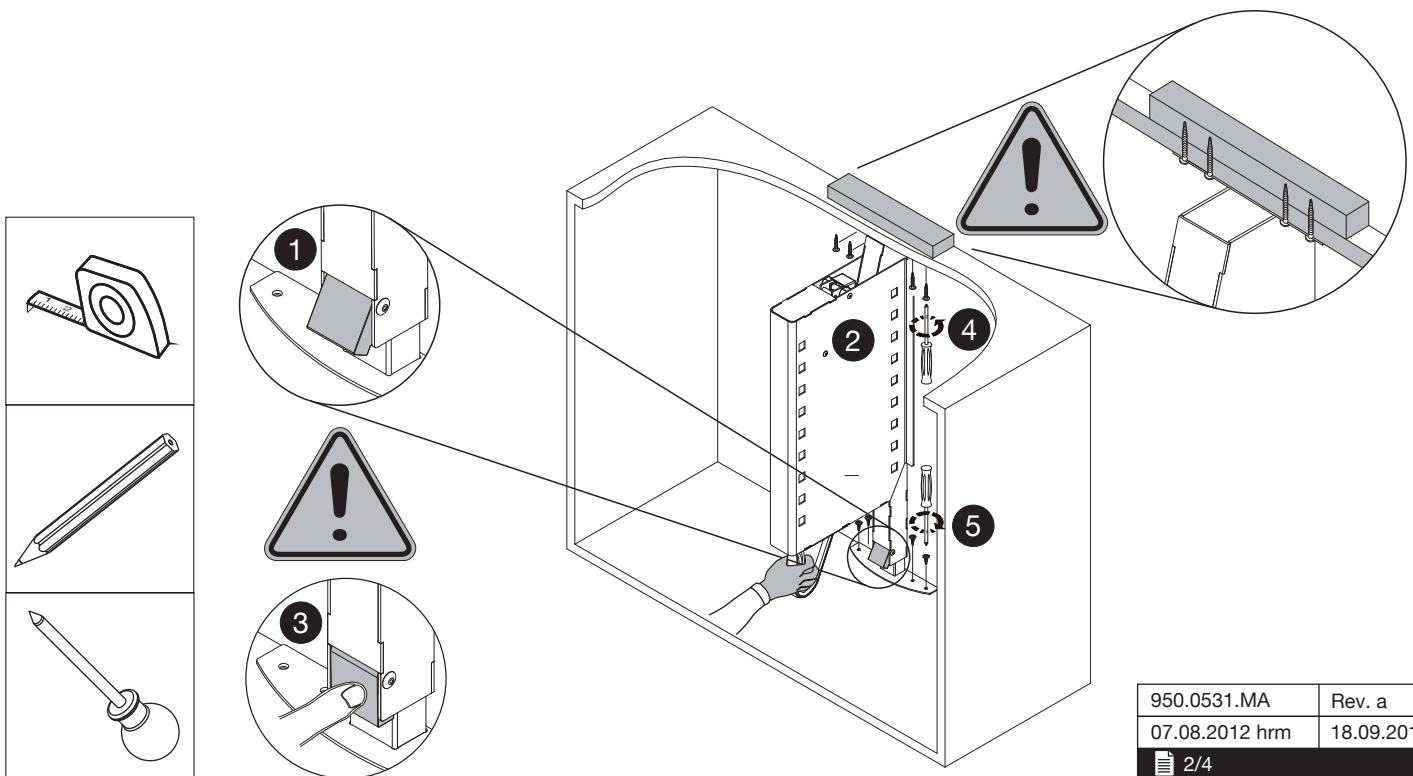

Art.-Nr.
Typ 1 500.0183.xx
Typ 2 500.0184.xx

Pegasus Libell

peka
macht Stauraum ergonomisch

Montageanleitung
Assembly instruction
Instruction de montage

Liftsystem zur Nutzung überhoher Oberschränke
Lift system for very high cupboards
Système Lift pour des armoires suspendues

Empfehlung: Wandbefestigung
 Recommendation: Wall fastening
 Recommendation: Fixation au mur

950.0531.MA	Rev. a
07.08.2012 hrm	18.09.2014 hrm
3/4	