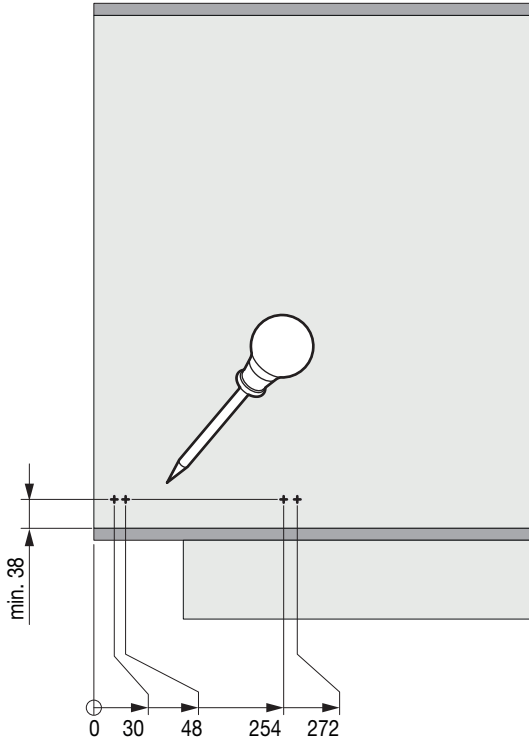

1

Blum Legrabox