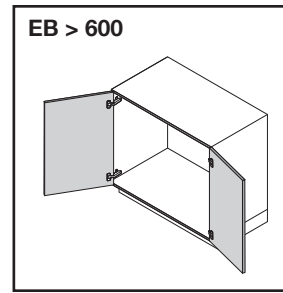

i

S = 16/18/19

EB	A	Blum Legrabox  Art. -Nr.	Grass Dynapro  Art. -Nr.
275	225.5	200.2710.xx	200.2730.xx
300	250.5	200.2712.xx	200.2732.xx
400	350.5	200.2714.xx	200.2734.xx
450	400.5	200.2716.xx	200.2736.xx
500	450.5	200.2718.xx	200.2738.xx
550	500.5	200.2720.xx	200.2740.xx
600	550.5	200.2722.xx	200.2742.xx
800	750.5	200.2724.xx	200.2744.xx
825	775.5	200.2726.xx	200.2746.xx
900	850.5	200.2728.xx	200.2748.xx

	Blum Legrabox	Grass Dynapro
LT	515	519
C	42	32

i

2x

EB	A	Blum Legrabox	Grass Dynapro
		Art. -Nr.	Art. -Nr.
275	200.5	200.2711.xx	200.2731.xx
300	225.5	200.2713.xx	200.2733.xx
400	325.5	200.2715.xx	200.2735.xx
450	375.5	200.2717.xx	200.2737.xx
500	425.5	200.2719.xx	200.2739.xx
550	475.5	200.2721.xx	200.2741.xx
600	525.5	200.2723.xx	200.2743.xx
800	700.5	200.2725.xx	200.2745.xx
825	725.5	200.2727.xx	200.2747.xx
900	800.5	200.2729.xx	200.2749.xx