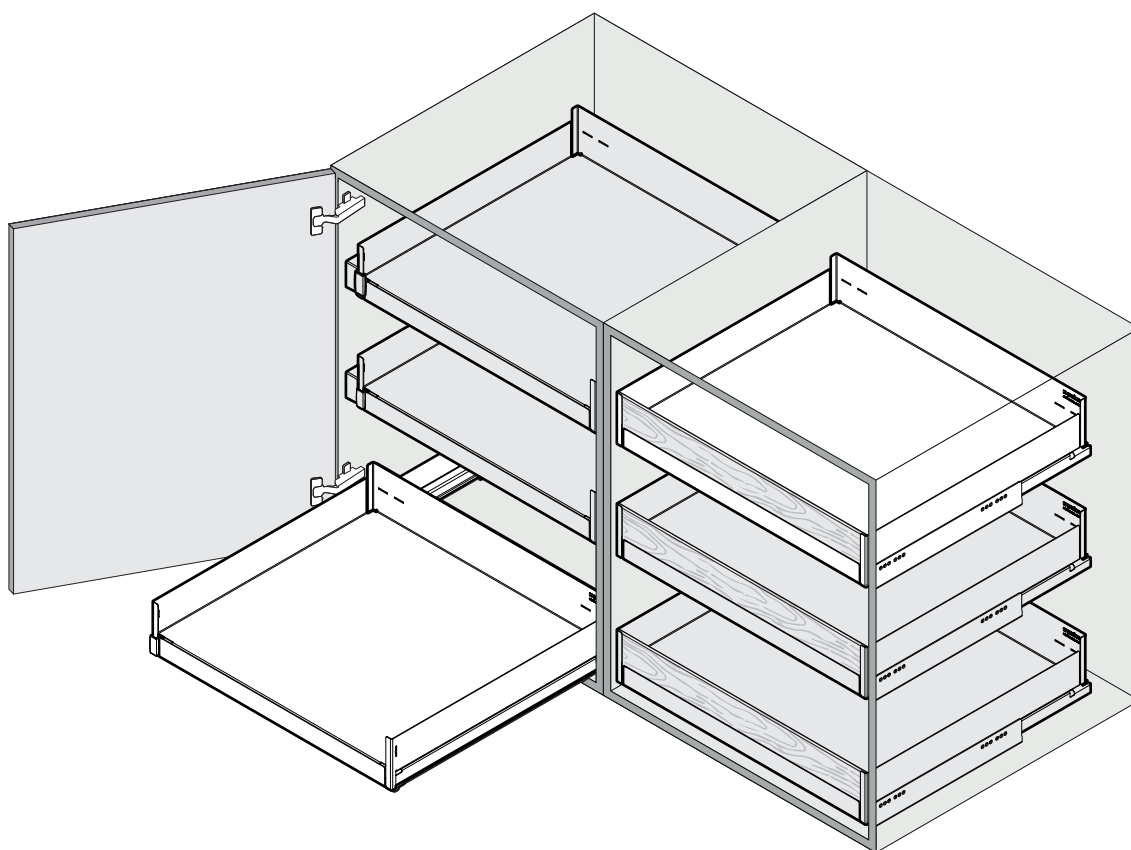

EXTENDO LIRO

Tablar für Schubkastenführungen Blum Legrabox und Grass Dynapro
 Tablette pour coulisses de tiroir Blum Legrabox et Grass Dynapro
 Shelf for drawer runners Blum Legrabox and Grass Dynapro

	4x 	1x 	1x 				
	4x 	1-2x  (≤ 600 = 1x) (> 600 = 2x)	1-2x  (≤ 600 = 1x) (> 600 = 2x)	1x 	1x 	Option 1x 	Option 1x 

i

! **DE** Führung Legrabox NL 500/Dynapro NL 500 nicht im Lieferumfang enthalten.
FR Coulisse Legrabox NL 500/Dynapro NL 500 non fournis.
EN Runner Legrabox NL 500/Dynapro NL 500 not included.

! **DE** Abbildung für links scharnierte Front; rechte Version spiegelbildlich.
FR Illustration pour façades à charnières à gauche; version droite de manière inversée.
EN Illustration for left hinged front panels; right version reversed image.