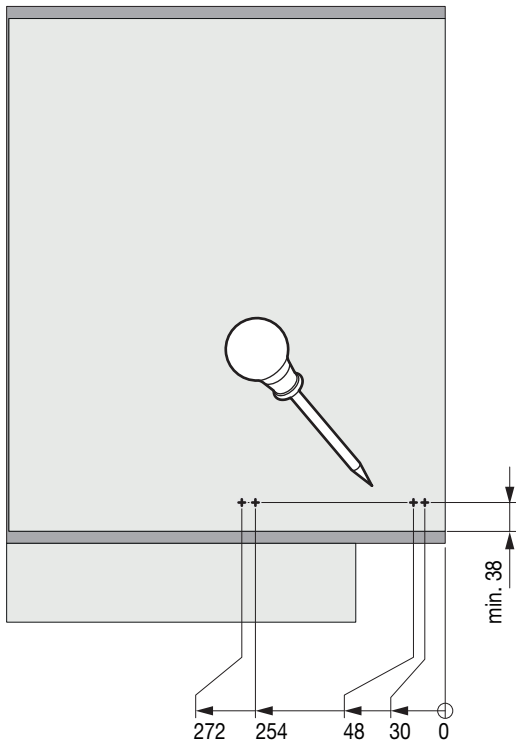

1

Blum Legrabox