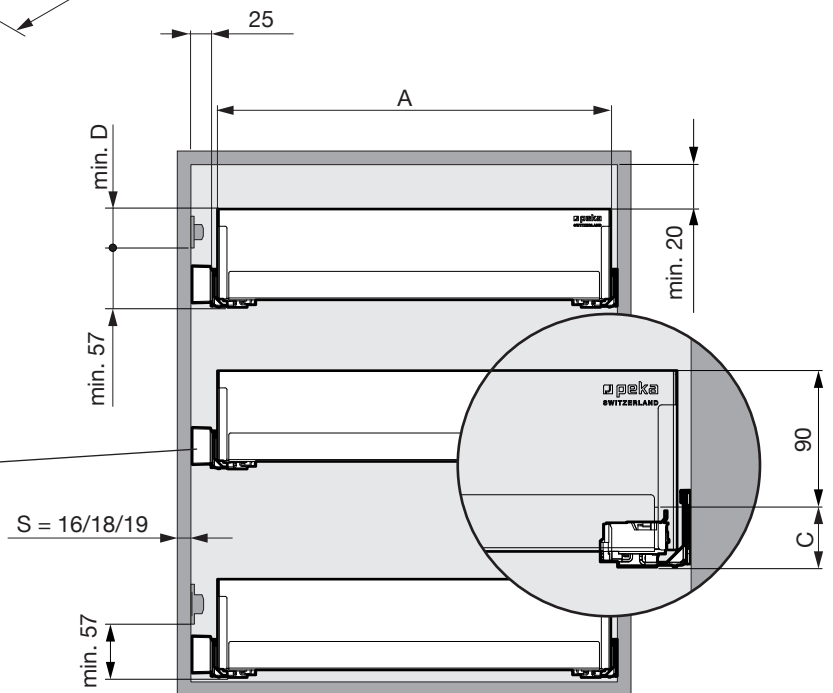

i

S = 16/18/19

EB	A	Blum Legrabox  Art. -Nr.	Grass Dynapro  Art. -Nr.
275	225.5	200.2710.xx	200.2730.xx
300	250.5	200.2712.xx	200.2732.xx
400	350.5	200.2714.xx	200.2734.xx
450	400.5	200.2716.xx	200.2736.xx
500	450.5	200.2718.xx	200.2738.xx
550	500.5	200.2720.xx	200.2740.xx
600	550.5	200.2722.xx	200.2742.xx
800	750.5	200.2724.xx	200.2744.xx
825	775.5	200.2726.xx	200.2746.xx
900	850.5	200.2728.xx	200.2748.xx

	Blum Legrabox	Grass Dynapro
LT	515	519
C	42	32

i

2x

EB	A	Blum Legrabox	Grass Dynapro
		Art. -Nr.	Art. -Nr.
275	200.5	200.2711.xx	200.2731.xx
300	225.5	200.2713.xx	200.2733.xx
400	325.5	200.2715.xx	200.2735.xx
450	375.5	200.2717.xx	200.2737.xx
500	425.5	200.2719.xx	200.2739.xx
550	475.5	200.2721.xx	200.2741.xx
600	525.5	200.2723.xx	200.2743.xx
800	700.5	200.2725.xx	200.2745.xx
825	725.5	200.2727.xx	200.2747.xx
900	800.5	200.2729.xx	200.2749.xx