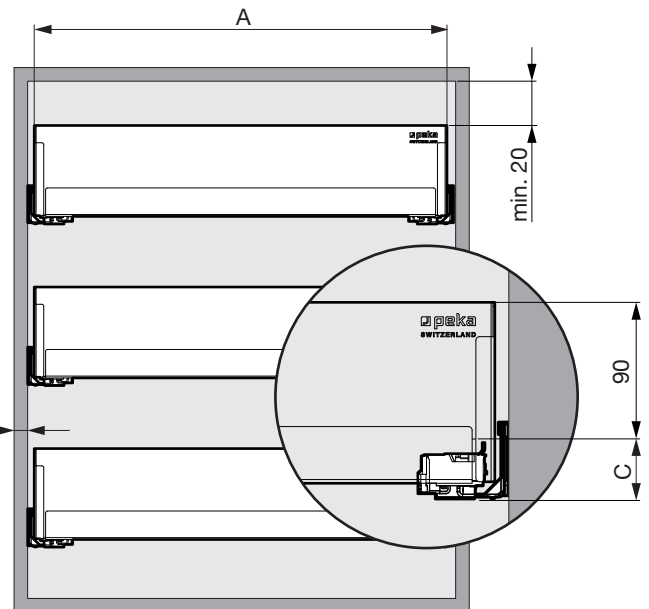

EXTENDO LIRO

Tablar für Schubkastenführungen Blum Legrabox und Grass Dynapro
 Tablette pour coulisses de tiroir Blum Legrabox et Grass Dynapro
 Shelf for drawer runners Blum Legrabox and Grass Dynapro

	4x 	1x 	1x 				
	4x 	1-2x  (≤ 600 = 1x) (> 600 = 2x)	1-2x  (≤ 600 = 1x) (> 600 = 2x)	1x 	1x 	Option 1x 	Option 1x 

i

! **DE** Führung Legrabox NL 500/Dynapro NL 500 nicht im Lieferumfang enthalten.
FR Coulisse Legrabox NL 500/Dynapro NL 500 non fournis.
EN Runner Legrabox NL 500/Dynapro NL 500 not included.

! **DE** Abbildung für links scharnierte Front; rechte Version spiegelbildlich.
FR Illustration pour façades à charnières à gauche; version droite de manière inversée.
EN Illustration for left hinged front panels; right version reversed image.

i

S = 16/18/19

EB	A	Blum Legrabox  Art. -Nr.	Grass Dynapro  Art. -Nr.
275	225.5	200.2710.xx	200.2730.xx
300	250.5	200.2712.xx	200.2732.xx
400	350.5	200.2714.xx	200.2734.xx
450	400.5	200.2716.xx	200.2736.xx
500	450.5	200.2718.xx	200.2738.xx
550	500.5	200.2720.xx	200.2740.xx
600	550.5	200.2722.xx	200.2742.xx
800	750.5	200.2724.xx	200.2744.xx
825	775.5	200.2726.xx	200.2746.xx
900	850.5	200.2728.xx	200.2748.xx

	Blum Legrabox	Grass Dynapro
LT	515	519
C	42	32

i

2x

EB	A	Blum Legrabox	Grass Dynapro
		Art. -Nr.	Art. -Nr.
275	200.5	200.2711.xx	200.2731.xx
300	225.5	200.2713.xx	200.2733.xx
400	325.5	200.2715.xx	200.2735.xx
450	375.5	200.2717.xx	200.2737.xx
500	425.5	200.2719.xx	200.2739.xx
550	475.5	200.2721.xx	200.2741.xx
600	525.5	200.2723.xx	200.2743.xx
800	700.5	200.2725.xx	200.2745.xx
825	725.5	200.2727.xx	200.2747.xx
900	800.5	200.2729.xx	200.2749.xx