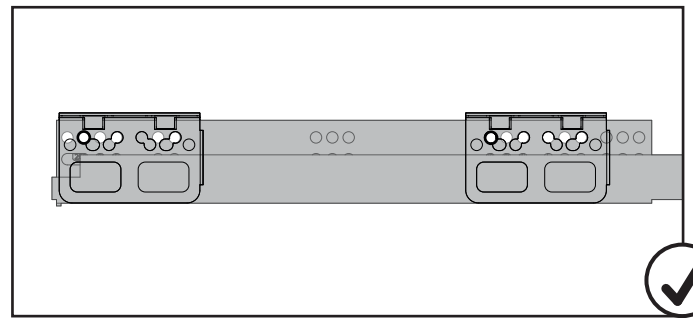

Grass Dynapro