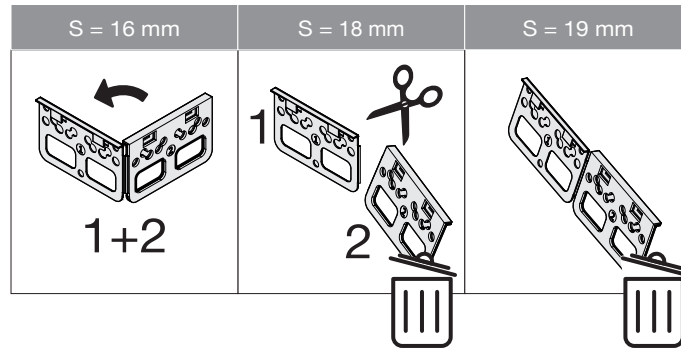

	Blum Legrabox	Grass Dynapro
LT	515	519
C	42	32

i

2x

EB	A	Blum Legrabox	Grass Dynapro
		Art. -Nr.	Art. -Nr.
275	200.5	200.2711.xx	200.2731.xx
300	225.5	200.2713.xx	200.2733.xx
400	325.5	200.2715.xx	200.2735.xx
450	375.5	200.2717.xx	200.2737.xx
500	425.5	200.2719.xx	200.2739.xx
550	475.5	200.2721.xx	200.2741.xx
600	525.5	200.2723.xx	200.2743.xx
800	700.5	200.2725.xx	200.2745.xx
825	725.5	200.2727.xx	200.2747.xx
900	800.5	200.2729.xx	200.2749.xx

	Blum Legrabox	Grass Dynapro
LT	515	519
C	42	32
D	75	65

1

Blum Legrabox

Grass Dynapro

2

Blum Legrabox
NL 500

Grass Dynapro
NL 500

Blum Legrabox