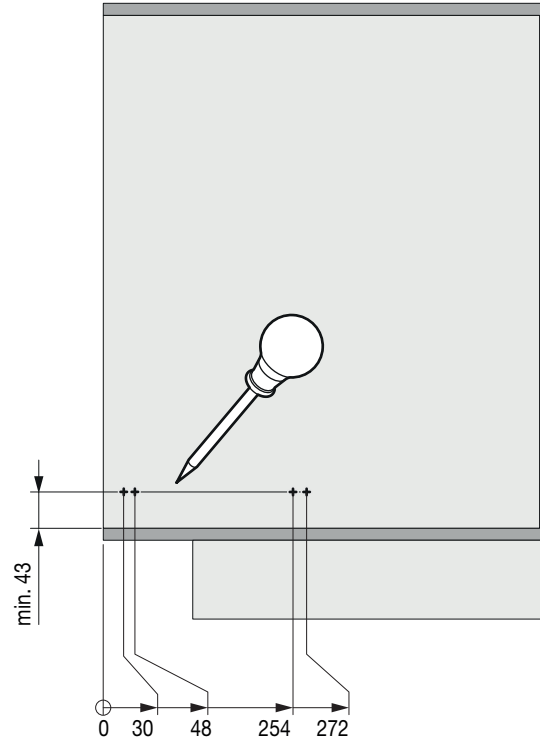

Grass Dynapro