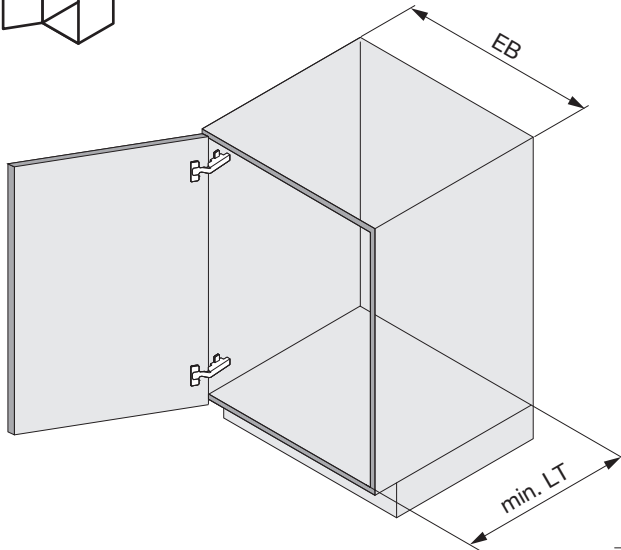

i

S = 16/18/19

EB	A	Blum Legrabox  Art. -Nr.	Grass Dynapro  Art. -Nr.
275	225.5	200.2710.xx	200.2730.xx
300	250.5	200.2712.xx	200.2732.xx
400	350.5	200.2714.xx	200.2734.xx
450	400.5	200.2716.xx	200.2736.xx
500	450.5	200.2718.xx	200.2738.xx
550	500.5	200.2720.xx	200.2740.xx
600	550.5	200.2722.xx	200.2742.xx
800	750.5	200.2724.xx	200.2744.xx
825	775.5	200.2726.xx	200.2746.xx
900	850.5	200.2728.xx	200.2748.xx

	Blum Legrabox	Grass Dynapro
LT	515	519
C	42	32

i

2x

EB	A	Blum Legrabox	Grass Dynapro
		Art. -Nr.	Art. -Nr.
275	200.5	200.2711.xx	200.2731.xx
300	225.5	200.2713.xx	200.2733.xx
400	325.5	200.2715.xx	200.2735.xx
450	375.5	200.2717.xx	200.2737.xx
500	425.5	200.2719.xx	200.2739.xx
550	475.5	200.2721.xx	200.2741.xx
600	525.5	200.2723.xx	200.2743.xx
800	700.5	200.2725.xx	200.2745.xx
825	725.5	200.2727.xx	200.2747.xx
900	800.5	200.2729.xx	200.2749.xx