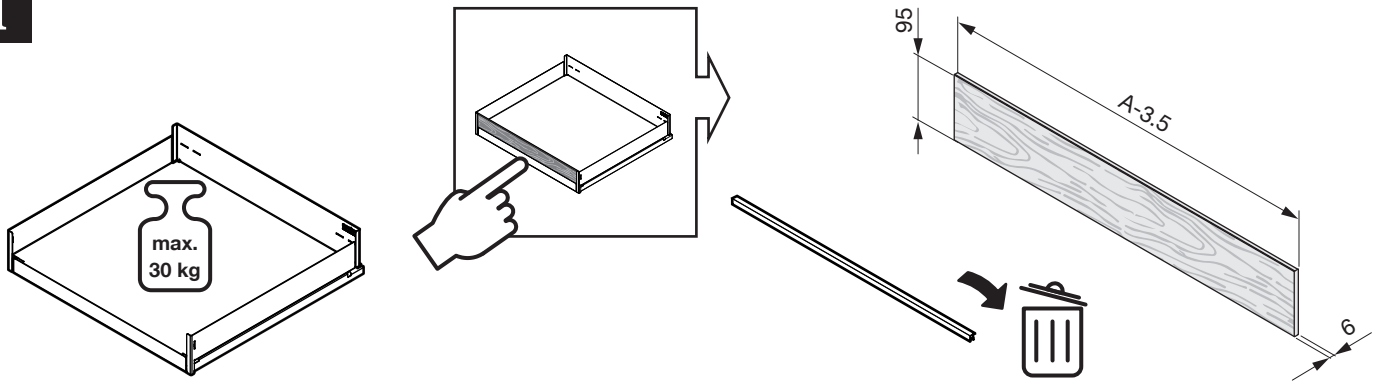

EXTENDO LIRO

Tablar für Schubkastenführungen Blum Legrabox und Grass Dynapro
 Tablette pour coulisses de tiroir Blum Legrabox et Grass Dynapro
 Shelf for drawer runners Blum Legrabox and Grass Dynapro

	4x 	1x 	1x 				
	4x 	1-2x  (≤ 600 = 1x) (> 600 = 2x)	1-2x  (≤ 600 = 1x) (> 600 = 2x)	1x 	1x 	Option 1x 	Option 1x 

i

! **DE** Führung Legrabox NL 500/Dynapro NL 500 nicht im Lieferumfang enthalten.
FR Coulisse Legrabox NL 500/Dynapro NL 500 non fournis.
EN Runner Legrabox NL 500/Dynapro NL 500 not included.

! **DE** Abbildung für links scharnierte Front; rechte Version spiegelbildlich.
FR Illustration pour façades à charnières à gauche; version droite de manière inversée.
EN Illustration for left hinged front panels; right version reversed image.