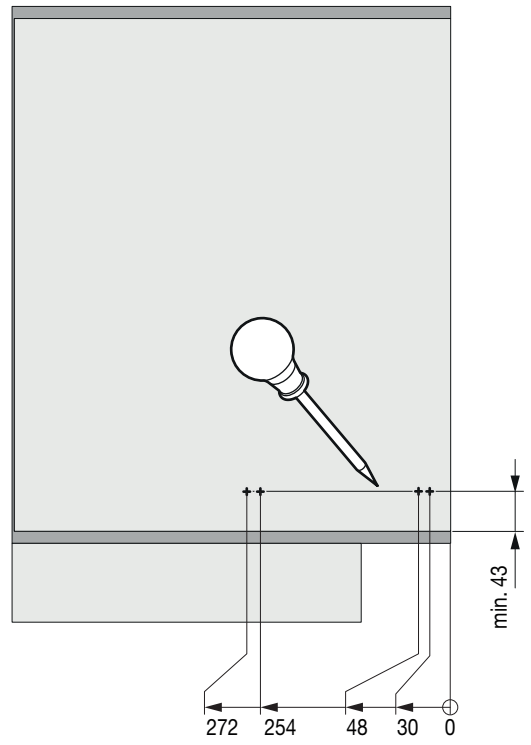

Grass Dynapro